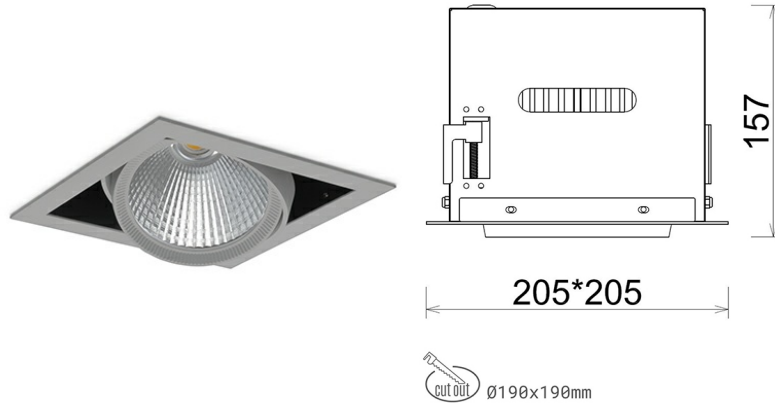

DOWNLIGHT CYGNUS Z1 930 14W 60° GREY | ON/OFF

LED	COB
Barwa światła	3000 [K] |
CRI	90
Strumień led chip	1613 [lm]
Strumień światła z oprawy	1290 [lm]
Zasilanie systemu	14 [W]
Wydajność oprawy oświetleniowej	92 [lm/W]
Kąt świecenia	60°
Sterowanie	ON/OFF
MacAdam	3 SDCM

Downlight LED

Oprawa typu downlight przeznaczona do montażu w sufitach podwieszanych. Obudowa oprawy została wykonana ze stopów aluminium. Dostępna jest w kolorze białym oraz czarnym. Na zamówienie istnieje możliwość lakierowania na dowolny kolor z palety RAL. Obudowa pozwala na regulację w dwóch płaszczyznach. Oprawa wyposażona jest w szklaną przysłonę. Dostępne odbłyśniki w kątach 15, 30, 45 i 60 stopni. Maksymalna moc lampy to 37W.

OPRAWA

Waga	2,05 [kg]
Ochronność IP , IK , klasa	IP 20, IK 3,
Kolor oprawy	GREY
Rodzaj przysłony	Glass
Napięcie zasilania	220-240V 50-60Hz

Uwaga: Wszystkie dane są wartościami typowymi. Tolerancja pomiarów +/-10%. Funkcje systemu mogą ulec zmianie wraz z ulepszeniami produktu ze względu na postęp techniczny.

OPCJE

kolor oprawy do wyboru z palety RAL - na zapytanie, przysłona antyodblśniowa "plaster miodu", możliwość sterowania mocą świecenia za pomocą systemu CASAMBI / DALI / PHASE CUT

Wygenerowano: 26.06.2024

+48 32 388 80 00

www.cora.pl
cora@cora.pl

Ulica: Ignatza Hakuby 18
41-914 Bytom, Polska