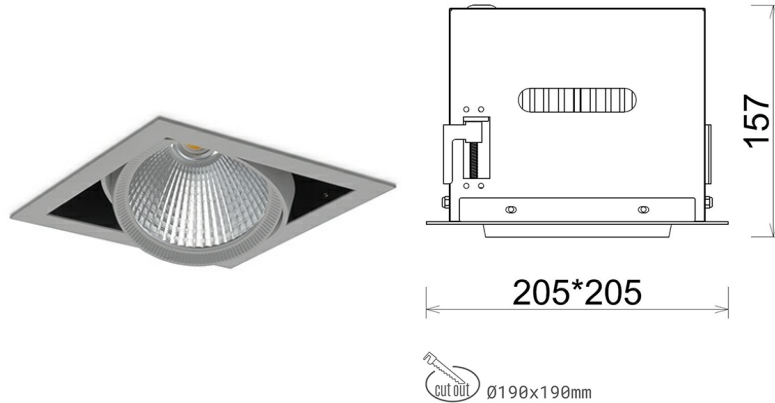

DOWNLIGHT CYGNUS Z1 930 27W 45° GREY | ON/OFF

LED	COB
Barwa światła	3000 [K] |
CRI	90
Strumień led chip	3227 [lm]
Strumień światła z oprawy	2581 [lm]
Zasilanie systemu	27 [W]
Wydajność oprawy oświetleniowej	96 [lm/W]
Kąt świecenia	45°
Sterowanie	ON/OFF
MacAdam	3 SDCM

Downlight LED

Oprawa typu downlight przeznaczona do montażu w sufitach podwieszanych. Obudowa oprawy została wykonana ze stopów aluminium. Dostępna jest w kolorze białym oraz czarnym. Na zamówienie istnieje możliwość lakierowania na dowolny kolor z palety RAL. Obudowa pozwala na regulację w dwóch płaszczyznach. Oprawa wyposażona jest w szklaną przysłonę. Dostępne odbłyśniki w kątach 15, 30, 45 i 60 stopni. Maksymalna moc lampy to 37W.

OPRAWA

Waga	2,05 [kg]
Ochronność IP , IK , klasa	IP 20, IK 3,
Kolor oprawy	GREY
Rodzaj przysłony	Glass
Napięcie zasilania	220-240V 50-60Hz

Uwaga: Wszystkie dane są wartościami typowymi. Tolerancja pomiarów +/-10%. Funkcje systemu mogą ulec zmianie wraz z ulepszeniami produktu ze względu na postęp techniczny.

OPCJE

kolor oprawy do wyboru z palety RAL - na zapytanie, przysłona antyodbleniowa "plaster miodu", możliwość sterowania mocą świecenia za pomocą systemu CASAMBI / DALI / PHASE CUT

Wygenerowano: 16.07.2024

+48 32 388 80 00

www.cora.pl
cora@cora.pl

Ulica: Ignatza Hakuby 18
41-914 Bytom, Polska