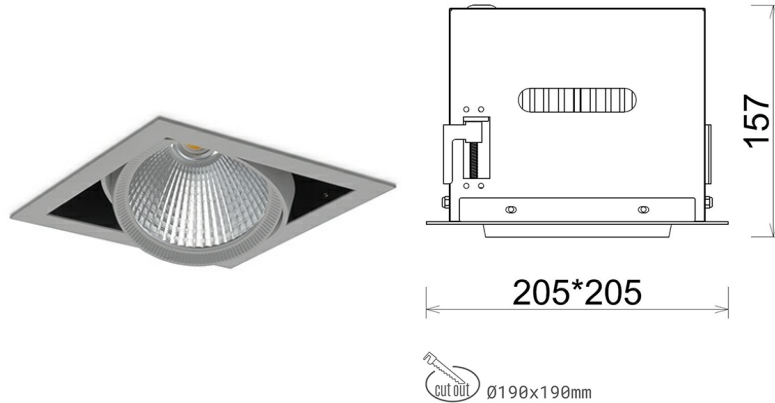

DOWNLIGHT CYGNUS Z1 930 19W 45° GREY | ON/OFF

LED	COB
Barwa światła	3000 [K] |
CRI	90
Strumień led chip	2305 [lm]
Strumień światła z oprawy	1844 [lm]
Zasilanie systemu	19 [W]
Wydajność oprawy oświetleniowej	97 [lm/W]
Kąt świecenia	45°
Sterowanie	ON/OFF
MacAdam	3 SDCM

Downlight LED

Oprawa typu downlight przeznaczona do montażu w sufitach podwieszanych. Obudowa oprawy została wykonana ze stopów aluminium. Dostępna jest w kolorze białym oraz czarnym. Na zamówienie istnieje możliwość lakierowania na dowolny kolor z palety RAL. Obudowa pozwala na regulację w dwóch płaszczyznach. Oprawa wyposażona jest w szklaną przysłonę. Dostępne odbłyśniki w kątach 15, 30, 45 i 60 stopni. Maksymalna moc lampy to 37W.

OPRAWA

Waga	2,05 [kg]
Ochronność IP , IK , klasa	IP 20, IK 3,
Kolor oprawy	GREY
Rodzaj przysłony	Glass
Napięcie zasilania	220-240V 50-60Hz

Uwaga: Wszystkie dane są wartościami typowymi. Tolerancja pomiarów +/-10%. Funkcje systemu mogą ulec zmianie wraz z ulepszeniami produktu ze względu na postęp techniczny.

OPCJE

kolor oprawy do wyboru z palety RAL - na zapytanie, przysłona antyodbleniowa "plaster miodu", możliwość sterowania mocą świecenia za pomocą systemu CASAMBI / DALI / PHASE CUT

Wygenerowano: 26.06.2024

+48 32 388 80 00

www.cora.pl
cora@cora.pl

Ulica: Ignatza Hakuby 18
41-914 Bytom, Polska