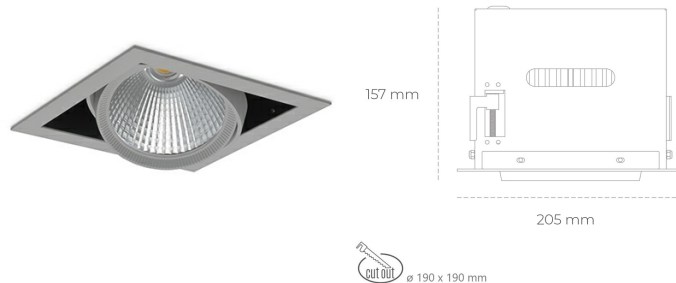

DOWNLIGHT CYGNUS Z1 930 10W 45° GREY | ON/OFF

Kod produktu: N214-K0001-RF930-H8-H45-ZC01_250-S6-###

LED	COB
Barwa światła	3000 [K]
CRI	90
Strumień led chip	1152 [lm]
Strumień światła z oprawy	921 [lm]
Zasilanie systemu	10 [W]
Wydajność oprawy oświetleniowej	92 [lm/W]
Kąt świecenia	45°
Sterowanie	ON/OFF
MacAdam	3 SDCM

Downlight LED

Oprawa typu downlight przeznaczona do montażu w sufitach podwieszanych. Obudowa oprawy została wykonana ze stopów aluminium. Dostępna jest w kolorze białym oraz czarnym. Na zamówienie istnieje możliwość lakierowania na dowolny kolor z palety RAL. Obudowa pozwala na regulację w dwóch płaszczyznach. Oprawa wyposażona jest w szklaną przysłonę. Dostępne odbłyśniki w kątach 15, 30, 45 i 60 stopni. Maksymalna moc lampy to 37W.

OPRAWA

Waga	2.05 [kg]
Ochronność IP , IK , klasa	IP 20, IK 3,
Kolor oprawy	GREY
Rodzaj przesłony	Glass
Napięcie zasilania	220-240V 50-60Hz

Uwaga: Wszystkie dane są wartościami typowymi. Tolerancja pomiarów +/- 10%. Funkcje systemu mogą ulec zmianie wraz z ulepszeniami produktu ze względu na postęp techniczny.