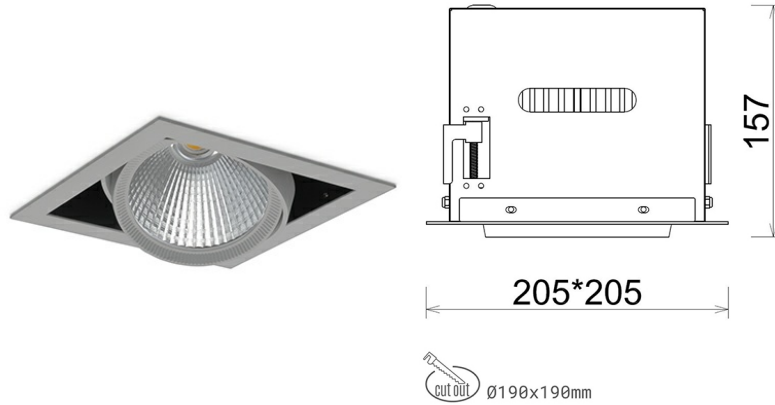

DOWNLIGHT CYGNUS Z1 930 14W 30° GREY | ON/OFF

LED	COB
Barwa światła	3000 [K] |
CRI	90
Strumień led chip	1613 [lm]
Strumień światła z oprawy	1290 [lm]
Zasilanie systemu	14 [W]
Wydajność oprawy oświetleniowej	92 [lm/W]
Kąt świecenia	30°
Sterowanie	ON/OFF
MacAdam	3 SDCM

Downlight LED

Oprawa typu downlight przeznaczona do montażu w sufitach podwieszanych. Obudowa oprawy została wykonana ze stopów aluminium. Dostępna jest w kolorze białym oraz czarnym. Na zamówienie istnieje możliwość lakierowania na dowolny kolor z palety RAL. Obudowa pozwala na regulację w dwóch płaszczyznach. Oprawa wyposażona jest w szklaną przysłonę. Dostępne odbłyśniki w kątach 15, 30, 45 i 60 stopni. Maksymalna moc lampy to 37W.

OPRAWA

Waga	2,05 [kg]
Ochronność IP , IK , klasa	IP 20, IK 3,
Kolor oprawy	GREY
Rodzaj przysłony	Glass
Napięcie zasilania	220-240V 50-60Hz

Uwaga: Wszystkie dane są wartościami typowymi. Tolerancja pomiarów +/-10%. Funkcje systemu mogą ulec zmianie wraz z ulepszeniami produktu ze względu na postęp techniczny.

OPCJE

kolor oprawy do wyboru z palety RAL - na zapytanie, przysłona antyodblśniowa "plaster miodu", możliwość sterowania mocą świecenia za pomocą systemu CASAMBI / DALI / PHASE CUT

Wygenerowano: 26.06.2024

+48 32 388 80 00

www.cora.pl
cora@cora.pl

Ulica: Ignatza Hakuby 18
41-914 Bytom, Polska