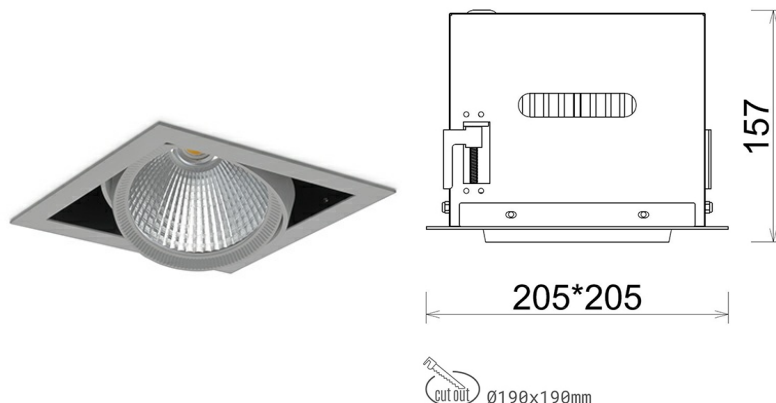

DOWNLIGHT CYGNUS Z1 930 37W 15° GREY | ON/OFF

LED	COB
Barwa światła	3000 [K] |
CRI	90
Strumień led chip	4380 [lm]
Strumień światła z oprawy	3504 [lm]
Zasilanie systemu	37 [W]
Wydajność oprawy oświetleniowej	95 [lm/W]
Kąt świecenia	15°
Sterowanie	ON/OFF
MacAdam	3 SDCM

Downlight LED

Oprawa typu downlight przeznaczona do montażu w sufitach podwieszanych. Obudowa oprawy została wykonana ze stopów aluminium. Dostępna jest w kolorze białym oraz czarnym. Na zamówienie istnieje możliwość lakierowania na dowolny kolor z palety RAL. Obudowa pozwala na regulację w dwóch płaszczyznach. Oprawa wyposażona jest w szklaną przysłonę. Dostępne odbłyśniki w kątach 15, 30, 45 i 60 stopni. Maksymalna moc lampy to 37W.

OPRAWA

Waga	2,05 [kg]
Ochronność IP , IK , klasa	IP 20, IK 3,
Kolor oprawy	GREY
Rodzaj przysłony	Glass
Napięcie zasilania	220-240V 50-60Hz

Uwaga: Wszystkie dane są wartościami typowymi. Tolerancja pomiarów +/-10%. Funkcje systemu mogą ulec zmianie wraz z ulepszeniami produktu ze względu na postęp techniczny.

OPCJE

kolor oprawy do wyboru z palety RAL - na zapytanie, przysłona antyodbleniowa "plaster miodu", możliwość sterowania mocą świecenia za pomocą systemu CASAMBI / DALI / PHASE CUT

Wygenerowano: 26.06.2024

+48 32 388 80 00

www.cora.pl
cora@cora.pl

Ulica: Ignatza Hakuby 18
41-914 Bytom, Polska