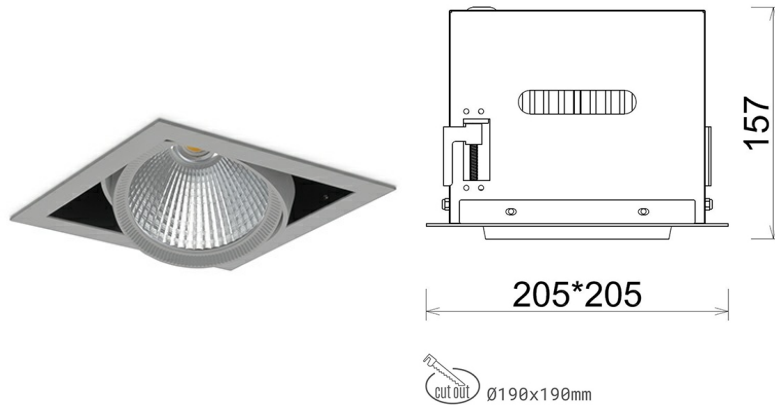

DOWNLIGHT CYGNUS Z1 927 27W 15° GREY | ON/OFF

Kod produktu: N214-K0001-RF927-H8-H15-ZC02_700-S6-###

LED	COB
Barwa światła	2700 [K]
CRI	80
Strumień led chip	3111 [lm]
Strumień światła z oprawy	2488 [lm]
Zasilanie systemu	27 [W]
Wydajność oprawy oświetleniowej	92 [lm/W]
Kąt świecenia	15°
Sterowanie	ON/OFF
MacAdam	3 SDCM

Downlight LED

Oprawa typu downlight przeznaczona do montażu w sufitach podwieszanych. Obudowa oprawy została wykonana ze stopów aluminium. Dostępna jest w kolorze białym oraz czarnym. Na zamówienie istnieje możliwość lakierowania na dowolny kolor z palety RAL. Obudowa pozwala na regulację w dwóch płaszczyznach. Oprawa wyposażona jest w szklaną przysłonę. Dostępne odbłyśniki w kątach 15, 30, 45 i 60 stopni. Maksymalna moc lampy to 37W.

OPRAWA

Waga	2,05 [kg]
Ochronność IP , IK , klasa	IP 20, IK 3,
Kolor oprawy	GREY
Rodzaj przysłony	Glass
Napięcie zasilania	220-240V 50-60Hz

Uwaga: Wszystkie dane są wartościami typowymi. Tolerancja pomiarów +/-10%. Funkcje systemu mogą ulec zmianie wraz z ulepszeniami produktu ze względu na postęp techniczny.