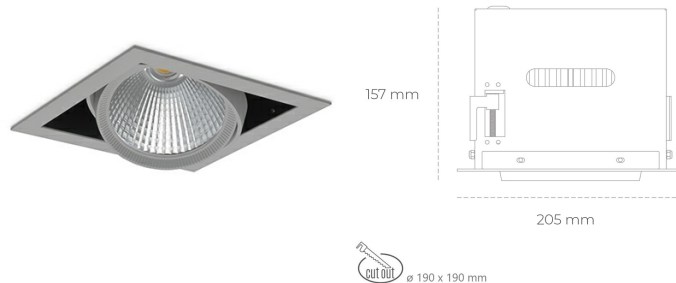

## DOWNLIGHT CYGNUS Z1 927 21W 15° GREY | ON/OFF

Kod produktu: N214-K0001-RF927-H8-H15-ZC02\_550-S6-###

LED	COB
Barwa światła	2700 [K]
CRI	80
Strumień led chip	2444 [lm]
Strumień światła z oprawy	1955 [lm]
Zasilanie systemu	21 [W]
Wydajność oprawy oświetleniowej	93 [lm/W]
Kąt świecenia	15°
Sterowanie	ON/OFF
MacAdam	3 SDCM

### Downlight LED

Oprawa typu downlight przeznaczona do montażu w sufitach podwieszanych. Obudowa oprawy została wykonana ze stopów aluminium. Dostępna jest w kolorze białym oraz czarnym. Na zamówienie istnieje możliwość lakierowania na dowolny kolor z palety RAL. Obudowa pozwala na regulację w dwóch płaszczyznach. Oprawa wyposażona jest w szklaną przysłonę. Dostępne odbłyśniki w kątach 15, 30, 45 i 60 stopni. Maksymalna moc lampy to 37W.

### OPRAWA

Waga	2.05 [kg]
Ochronność IP , IK , klasa	IP 20, IK 3,
Kolor oprawy	GREY
Rodzaj przesłony	Glass
Napięcie zasilania	220-240V 50-60Hz

Uwaga: Wszystkie dane są wartościami typowymi. Tolerancja pomiarów +/- 10%. Funkcje systemu mogą ulec zmianie wraz z ulepszeniami produktu ze względu na postęp techniczny.