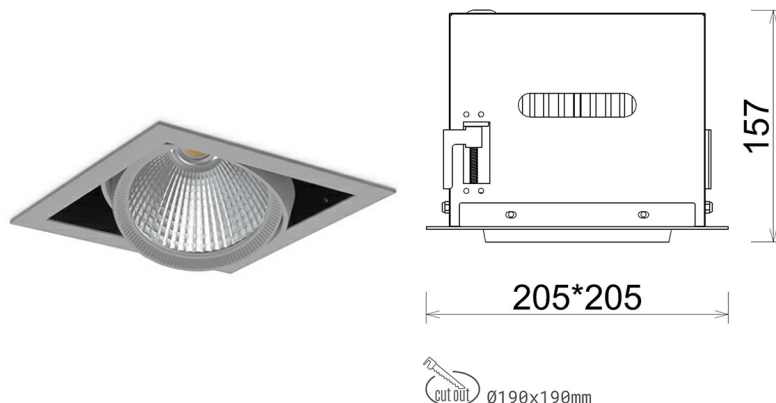

DOWNLIGHT CYGNUS Z1 927 19W 15° GREY | ON/OFF

LED	COB
Barwa światła	2700 [K] |
CRI	80
Strumień led chip	2222 [lm]
Strumień światła z oprawy	1777 [lm]
Zasilanie systemu	19 [W]
Wydajność oprawy oświetleniowej	94 [lm/W]
Kąt świecenia	15°
Sterowanie	ON/OFF
MacAdam	3 SDCM

Downlight LED

Oprawa typu downlight przeznaczona do montażu w sufitach podwieszanych. Obudowa oprawy została wykonana ze stopów aluminium. Dostępna jest w kolorze białym oraz czarnym. Na zamówienie istnieje możliwość lakierowania na dowolny kolor z palety RAL. Obudowa pozwala na regulację w dwóch płaszczyznach. Oprawa wyposażona jest w szklaną przysłonę. Dostępne odbłyśniki w kątach 15, 30, 45 i 60 stopni. Maksymalna moc lampy to 37W.

OPRAWA

Waga	2,05 [kg]
Ochronność IP , IK , klasa	IP 20, IK 3,
Kolor oprawy	GREY
Rodzaj przysłony	Glass
Napięcie zasilania	220-240V 50-60Hz

Uwaga: Wszystkie dane są wartościami typowymi. Tolerancja pomiarów +/-10%. Funkcje systemu mogą ulec zmianie wraz z ulepszeniami produktu ze względu na postęp techniczny.

OPCJE

kolor oprawy do wyboru z palety RAL - na zapytanie, przysłona antyodbleniowa "plaster miodu", możliwość sterowania mocą świecenia za pomocą systemu CASAMBI / DALI / PHASE CUT

Wygenerowano: 16.07.2024

+48 32 388 80 00

www.cora.pl
cora@cora.pl

Ulica: Ignatza Hakuby 18
41-914 Bytom, Polska