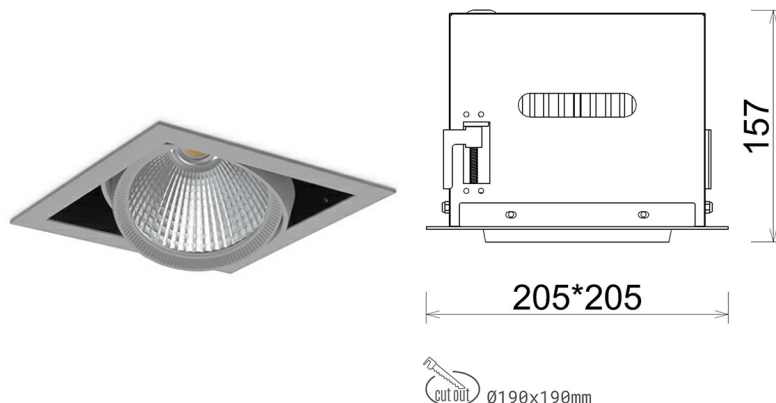

DOWNLIGHT CYGNUS Z1 927 14W 15° GREY | ON/OFF

LED	COB
Barwa światła	2700 [K] |
CRI	80
Strumień led chip	1555 [lm]
Strumień światła z oprawy	1244 [lm]
Zasilanie systemu	14 [W]
Wydajność oprawy oświetleniowej	89 [lm/W]
Kąt świecenia	15°
Sterowanie	ON/OFF
MacAdam	3 SDCM

Downlight LED

Oprawa typu downlight przeznaczona do montażu w sufitach podwieszanych. Obudowa oprawy została wykonana ze stopów aluminium. Dostępna jest w kolorze białym oraz czarnym. Na zamówienie istnieje możliwość lakierowania na dowolny kolor z palety RAL. Obudowa pozwala na regulację w dwóch płaszczyznach. Oprawa wyposażona jest w szklaną przysłonę. Dostępne odbłyśniki w kątach 15, 30, 45 i 60 stopni. Maksymalna moc lampy to 37W.

OPRAWA

Waga	2,05 [kg]
Ochronność IP , IK , klasa	IP 20, IK 3,
Kolor oprawy	GREY
Rodzaj przysłony	Glass
Napięcie zasilania	220-240V 50-60Hz

Uwaga: Wszystkie dane są wartościami typowymi. Tolerancja pomiarów +/-10%. Funkcje systemu mogą ulec zmianie wraz z ulepszeniami produktu ze względu na postęp techniczny.

OPCJE

kolor oprawy do wyboru z palety RAL - na zapytanie, przysłona antyodbleniowa "plaster miodu", możliwość sterowania mocą świecenia za pomocą systemu CASAMBI / DALI / PHASE CUT

Wygenerowano: 26.06.2024

+48 32 388 80 00

www.cora.pl
cora@cora.pl

Ulica: Ignatza Hakuby 18
41-914 Bytom, Polska