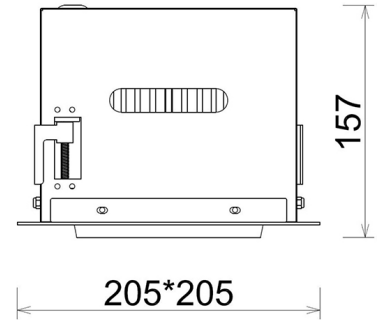

DOWNLIGHT CYGNUS Z1 850 10W 60° GREY | ON/OFF

LED	COB
Barwa światła	5000 [K] |
CRI	80
Strumień led chip	1447 [lm]
Strumień światła z oprawy	1157 [lm]
Zasilanie systemu	10 [W]
Wydajność oprawy oświetleniowej	116 [lm/W]
Kąt świecenia	60°
Sterowanie	ON/OFF
MacAdam	3 SDCM

Downlight LED

Oprawa typu downlight przeznaczona do montażu w sufitach podwieszanych. Obudowa oprawy została wykonana ze stopów aluminium. Dostępna jest w kolorze białym oraz czarnym. Na zamówienie istnieje możliwość lakierowania na dowolny kolor z palety RAL. Obudowa pozwala na regulację w dwóch płaszczyznach. Oprawa wyposażona jest w szklaną przysłonę. Dostępne odbłyśniki w kątach 15, 30, 45 i 60 stopni. Maksymalna moc lampy to 37W.

OPRAWA

Waga	2,05 [kg]
Ochronność IP , IK , klasa	IP 20, IK 3,
Kolor oprawy	BLACK
Rodzaj przesłony	Glass
Napięcie zasilania	220-240V 50-60Hz

Uwaga: Wszystkie dane są wartościami typowymi. Tolerancja pomiarów +/-10%. Funkcje systemu mogą ulec zmianie wraz z ulepszeniami produktu ze względu na postęp techniczny.

OPCJE

kolor oprawy do wyboru z palety RAL - na zapytanie, przesłona antyodbleniowa "plaster miodu", możliwość sterowania mocą świecenia za pomocą systemu CASAMBI / DALI / PHASE CUT

Wygenerowano: 17.09.2024