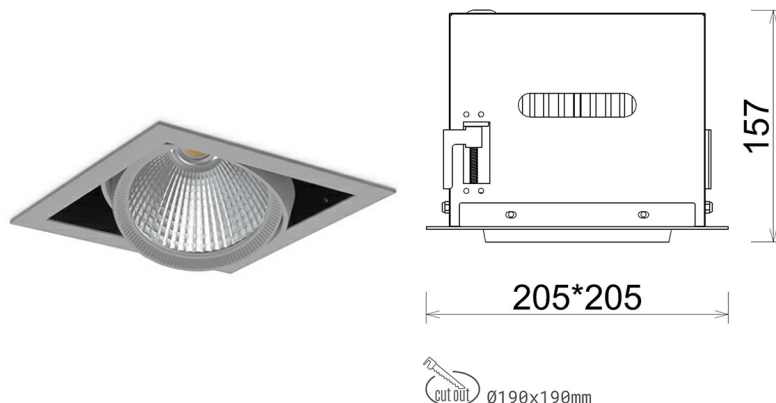

DOWNLIGHT CYGNUS Z1 850 25W 45° GREY | ON/OFF

LED	COB
Barwa światła	5000 [K] |
CRI	80
Strumień led chip	3764 [lm]
Strumień światła z oprawy	3011 [lm]
Zasilanie systemu	25 [W]
Wydajność oprawy oświetleniowej	120 [lm/W]
Kąt świecenia	45°
Sterowanie	ON/OFF
MacAdam	3 SDCM

Downlight LED

Oprawa typu downlight przeznaczona do montażu w sufitach podwieszanych. Obudowa oprawy została wykonana ze stopów aluminium. Dostępna jest w kolorze białym oraz czarnym. Na zamówienie istnieje możliwość lakierowania na dowolny kolor z palety RAL. Obudowa pozwala na regulację w dwóch płaszczyznach. Oprawa wyposażona jest w szklaną przysłonę. Dostępne odbłyśniki w kątach 15, 30, 45 i 60 stopni. Maksymalna moc lampy to 37W.

OPRAWA

Waga	2,05 [kg]
Ochronność IP , IK , klasa	IP 20, IK 3,
Kolor oprawy	GREY
Rodzaj przysłony	Glass
Napięcie zasilania	220-240V 50-60Hz

Uwaga: Wszystkie dane są wartościami typowymi. Tolerancja pomiarów +/-10%. Funkcje systemu mogą ulec zmianie wraz z ulepszeniami produktu ze względu na postęp techniczny.

OPCJE

kolor oprawy do wyboru z palety RAL - na zapytanie, przysłona antyodbleniowa "plaster miodu", możliwość sterowania mocą świecenia za pomocą systemu CASAMBI / DALI / PHASE CUT

Wygenerowano: 26.06.2024

+48 32 388 80 00

www.cora.pl
cora@cora.pl

Ulica: Ignatza Hakuby 18
41-914 Bytom, Polska