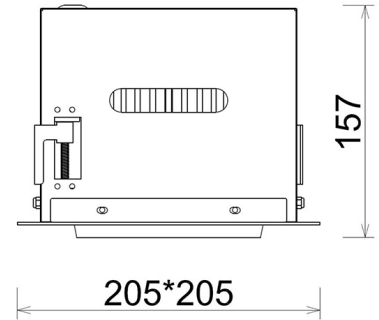

DOWNLIGHT CYGNUS Z1 850 35W 30° GREY | ON/OFF

LED	COB
Barwa światła	5000 [K] |
CRI	80
Strumień led chip	5212 [lm]
Strumień światła z oprawy	4169 [lm]
Zasilanie systemu	35 [W]
Wydajność oprawy oświetleniowej	119 [lm/W]
Kąt świecenia	30°
Sterowanie	ON/OFF
MacAdam	3 SDCM

Downlight LED

Oprawa typu downlight przeznaczona do montażu w sufitach podwieszanych. Obudowa oprawy została wykonana ze stopów aluminium. Dostępna jest w kolorze białym oraz czarnym. Na zamówienie istnieje możliwość lakierowania na dowolny kolor z palety RAL. Obudowa pozwala na regulację w dwóch płaszczyznach. Oprawa wyposażona jest w szklaną przysłonę. Dostępne odbłyśniki w kątach 15, 30, 45 i 60 stopni. Maksymalna moc lampy to 37W.

OPRAWA

Waga	2,05 [kg]
Ochronność IP , IK , klasa	IP 20, IK 3,
Kolor oprawy	BLACK
Rodzaj przesłony	Glass
Napięcie zasilania	220-240V 50-60Hz

Uwaga: Wszystkie dane są wartościami typowymi. Tolerancja pomiarów +/-10%. Funkcje systemu mogą ulec zmianie wraz z ulepszeniami produktu ze względu na postęp techniczny.

OPCJE

kolor oprawy do wyboru z palety RAL - na zapytanie, przesłona antyodbleniowa "plaster miodu", możliwość sterowania mocą świecenia za pomocą systemu CASAMBI / DALI / PHASE CUT

Wygenerowano: 17.09.2024