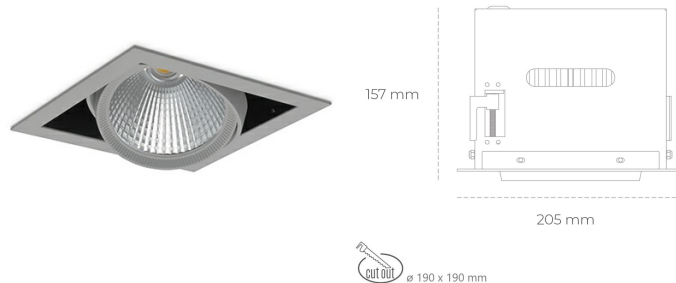

DOWNLIGHT CYGNUS Z1 840 19W 60° GREY | ON/OFF

Kod produktu: N214-K0001-RF840-H8-H60-ZC01_500-S6-###

LED	COB
Barwa światła	4000 [K]
CRI	80
Strumień led chip	2839 [lm]
Strumień światła z oprawy	2271 [lm]
Zasilanie systemu	19 [W]
Wydajność oprawy oświetleniowej	120 [lm/W]
Kąt świecenia	60°
Sterowanie	ON/OFF
MacAdam	3 SDCM

Downlight LED

Oprawa typu downlight przeznaczona do montażu w sufitach podwieszanych. Obudowa oprawy została wykonana ze stopów aluminium. Dostępna jest w kolorze białym oraz czarnym. Na zamówienie istnieje możliwość lakierowania na dowolny kolor z palety RAL. Obudowa pozwala na regulację w dwóch płaszczyznach. Oprawa wyposażona jest w szklaną przysłonę. Dostępne odbłyśniki w kątach 15, 30, 45 i 60 stopni. Maksymalna moc lampy to 37W.

OPRAWA

Waga	2.05 [kg]
Ochronność IP , IK , klasa	IP 20, IK 3,
Kolor oprawy	GREY
Rodzaj przesłony	Glass
Napięcie zasilania	220-240V 50-60Hz

Uwaga: Wszystkie dane są wartościami typowymi. Tolerancja pomiarów +/- 10%. Funkcje systemu mogą ulec zmianie wraz z ulepszeniami produktu ze względu na postęp techniczny.