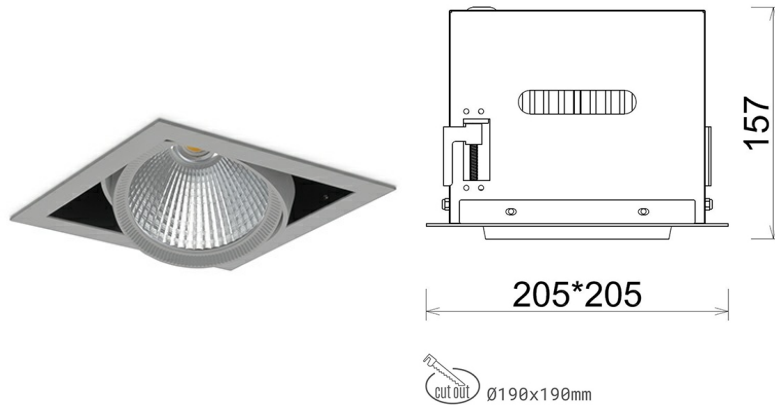

DOWNLIGHT CYGNUS Z1 840 37W 45° GREY | ON/OFF

Kod produktu: N214-K0001-RF840-H8-H45-ZC03_950-S6-###

LED	COB
Barwa światła	4000 [K]
CRI	80
Strumień led chip	5394 [lm]
Strumień światła z oprawy	4315 [lm]
Zasilanie systemu	37 [W]
Wydajność oprawy oświetleniowej	117 [lm/W]
Kąt świecenia	45°
Sterowanie	ON/OFF
MacAdam	3 SDCM

Downlight LED

Oprawa typu downlight przeznaczona do montażu w sufitach podwieszanych. Obudowa oprawy została wykonana ze stopów aluminium. Dostępna jest w kolorze białym oraz czarnym. Na zamówienie istnieje możliwość lakierowania na dowolny kolor z palety RAL. Obudowa pozwala na regulację w dwóch płaszczyznach. Oprawa wyposażona jest w szklaną przysłonę. Dostępne odbłyśniki w kątach 15, 30, 45 i 60 stopni. Maksymalna moc lampy to 37W.

OPRAWA

Waga	2,05 [kg]
Ochronność IP , IK , klasa	IP 20, IK 3,
Kolor oprawy	GREY
Rodzaj przysłony	Glass
Napięcie zasilania	220-240V 50-60Hz

Uwaga: Wszystkie dane są wartościami typowymi. Tolerancja pomiarów +/-10%. Funkcje systemu mogą ulec zmianie wraz z ulepszeniami produktu ze względu na postęp techniczny.