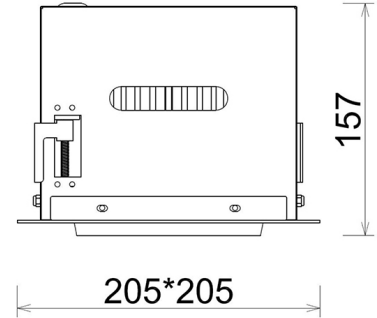

DOWNLIGHT CYGNUS Z1 840 19W 45° GREY | ON/OFF

LED	COB
Barwa światła	4000 [K] |
CRI	80
Strumień led chip	2839 [lm]
Strumień światła z oprawy	2271 [lm]
Zasilanie systemu	19 [W]
Wydajność oprawy oświetleniowej	120 [lm/W]
Kąt świecenia	45°
Sterowanie	ON/OFF
MacAdam	3 SDCM

Downlight LED

Oprawa typu downlight przeznaczona do montażu w sufitach podwieszanych. Obudowa oprawy została wykonana ze stopów aluminium. Dostępna jest w kolorze białym oraz czarnym. Na zamówienie istnieje możliwość lakierowania na dowolny kolor z palety RAL. Obudowa pozwala na regulację w dwóch płaszczyznach. Oprawa wyposażona jest w szklaną przysłonę. Dostępne odbłyśniki w kątach 15, 30, 45 i 60 stopni. Maksymalna moc lampy to 37W.

OPRAWA

Waga	2,05 [kg]
Ochronność IP , IK , klasa	IP 20, IK 3,
Kolor oprawy	BLACK
Rodzaj przesłony	Glass
Napięcie zasilania	220-240V 50-60Hz

Uwaga: Wszystkie dane są wartościami typowymi. Tolerancja pomiarów +/-10%. Funkcje systemu mogą ulec zmianie wraz z ulepszeniami produktu ze względu na postęp techniczny.

OPCJE

kolor oprawy do wyboru z palety RAL - na zapytanie, przysłona antyodbleniowa "plaster miodu", możliwość sterowania mocą świecenia za pomocą systemu CASAMBI / DALI / PHASE CUT

Wygenerowano: 17.09.2024