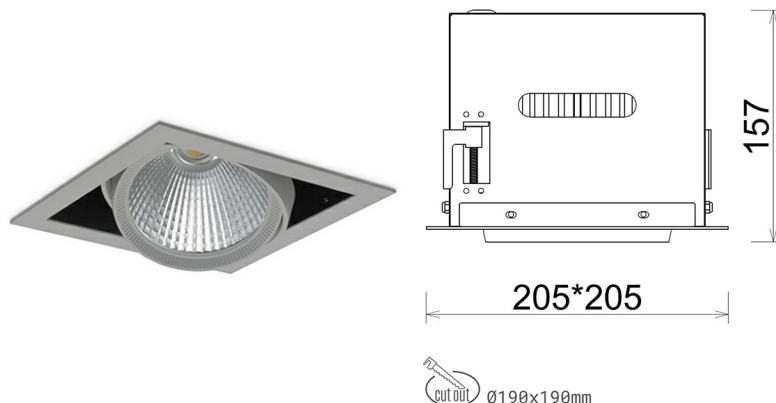

DOWNLIGHT CYGNUS Z1 840 14W 45° GREY | ON/OFF

LED	COB
Barwa światła	4000 [K] |
CRI	80
Strumień led chip	1987 [lm]
Strumień światła z oprawy	1589 [lm]
Zasilanie systemu	14 [W]
Wydajność oprawy oświetleniowej	114 [lm/W]
Kąt świecenia	45°
Sterowanie	ON/OFF
MacAdam	3 SDCM

Downlight LED

Oprawa typu downlight przeznaczona do montażu w sufitach podwieszanych. Obudowa oprawy została wykonana ze stopów aluminium. Dostępna jest w kolorze białym oraz czarnym. Na zamówienie istnieje możliwość lakierowania na dowolny kolor z palety RAL. Obudowa pozwala na regulację w dwóch płaszczyznach. Oprawa wyposażona jest w szklaną przysłonę. Dostępne odbłyśniki w kątach 15, 30, 45 i 60 stopni. Maksymalna moc lampy to 37W.

OPRAWA

Waga	2,05 [kg]
Ochronność IP , IK , klasa	IP 20, IK 3,
Kolor oprawy	GREY
Rodzaj przysłony	Glass
Napięcie zasilania	220-240V 50-60Hz

Uwaga: Wszystkie dane są wartościami typowymi. Tolerancja pomiarów +/-10%. Funkcje systemu mogą ulec zmianie wraz z ulepszeniami produktu ze względu na postęp techniczny.

OPCJE

kolor oprawy do wyboru z palety RAL - na zapytanie, przysłona antyodbleniowa "plaster miodu", możliwość sterowania mocą świecenia za pomocą systemu CASAMBI / DALI / PHASE CUT

Wygenerowano: 16.07.2024

+48 32 388 80 00

www.cora.pl
cora@cora.pl

Ulica: Ignatza Hakuby 18
41-914 Bytom, Polska