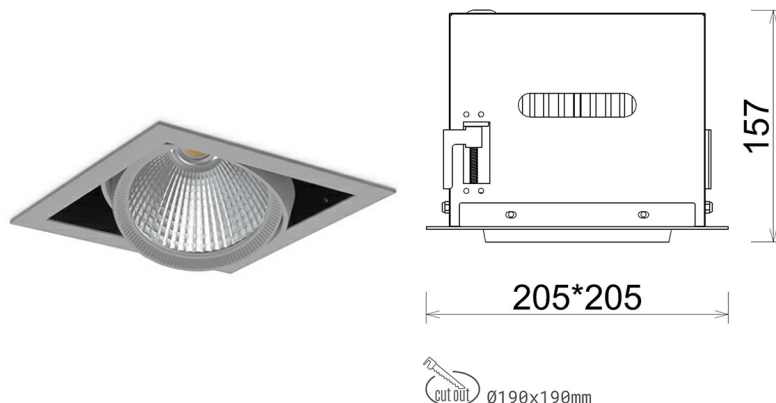

DOWNLIGHT CYGNUS Z1 835 35W 60° GREY | ON/OFF

LED	COB
Barwa światła	3500 [K] |
CRI	80
Strumień led chip	5010 [lm]
Strumień światła z oprawy	4008 [lm]
Zasilanie systemu	35 [W]
Wydajność oprawy oświetleniowej	115 [lm/W]
Kąt świecenia	60°
Sterowanie	ON/OFF
MacAdam	3 SDCM

Downlight LED

Oprawa typu downlight przeznaczona do montażu w sufitach podwieszanych. Obudowa oprawy została wykonana ze stopów aluminium. Dostępna jest w kolorze białym oraz czarnym. Na zamówienie istnieje możliwość lakierowania na dowolny kolor z palety RAL. Obudowa pozwala na regulację w dwóch płaszczyznach. Oprawa wyposażona jest w szklaną przysłonę. Dostępne odbłyśniki w kątach 15, 30, 45 i 60 stopni. Maksymalna moc lampy to 37W.

OPRAWA

Waga	2,05 [kg]
Ochronność IP , IK , klasa	IP 20, IK 3,
Kolor oprawy	GREY
Rodzaj przysłony	Glass
Napięcie zasilania	220-240V 50-60Hz

Uwaga: Wszystkie dane są wartościami typowymi. Tolerancja pomiarów +/-10%. Funkcje systemu mogą ulec zmianie wraz z ulepszeniami produktu ze względu na postęp techniczny.

OPCJE

kolor oprawy do wyboru z palety RAL - na zapytanie, przysłona antyodbleniowa "plaster miodu", możliwość sterowania mocą świecenia za pomocą systemu CASAMBI / DALI / PHASE CUT

Wygenerowano: 16.07.2024

+48 32 388 80 00

www.cora.pl
cora@cora.pl

Ulica: Ignatza Hakuby 18
41-914 Bytom, Polska