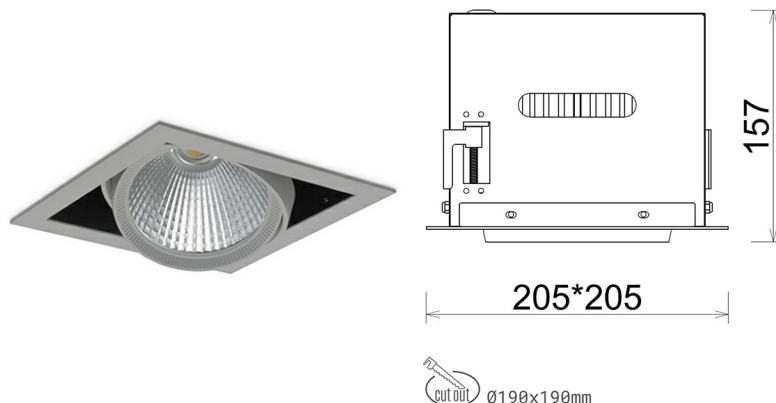

DOWNLIGHT CYGNUS Z1 835 23W 60° GREY | ON/OFF

LED	COB
Barwa światła	3500 [K] |
CRI	80
Strumień led chip	3340 [lm]
Strumień światła z oprawy	2672 [lm]
Zasilanie systemu	23 [W]
Wydajność oprawy oświetleniowej	116 [lm/W]
Kąt świecenia	60°
Sterowanie	ON/OFF
MacAdam	3 SDCM

Downlight LED

Oprawa typu downlight przeznaczona do montażu w sufitach podwieszanych. Obudowa oprawy została wykonana ze stopów aluminium. Dostępna jest w kolorze białym oraz czarnym. Na zamówienie istnieje możliwość lakierowania na dowolny kolor z palety RAL. Obudowa pozwala na regulację w dwóch płaszczyznach. Oprawa wyposażona jest w szklaną przysłonę. Dostępne odbłyśniki w kątach 15, 30, 45 i 60 stopni. Maksymalna moc lampy to 37W.

OPRAWA

Waga	2,05 [kg]
Ochronność IP , IK , klasa	IP 20, IK 3,
Kolor oprawy	GREY
Rodzaj przysłony	Glass
Napięcie zasilania	220-240V 50-60Hz

Uwaga: Wszystkie dane są wartościami typowymi. Tolerancja pomiarów +/-10%. Funkcje systemu mogą ulec zmianie wraz z ulepszeniami produktu ze względu na postęp techniczny.

OPCJE

kolor oprawy do wyboru z palety RAL - na zapytanie, przysłona antyodblśniowa "plaster miodu", możliwość sterowania mocą świecenia za pomocą systemu CASAMBI / DALI / PHASE CUT

Wygenerowano: 29.06.2024

+48 32 388 80 00

www.cora.pl
cora@cora.pl

Ulica: Ignatza Hakuby 18
41-914 Bytom, Polska