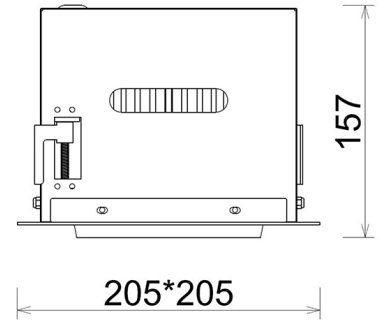

DOWNLIGHT CYGNUS Z1 835 14W 45° GREY | ON/OFF

LED	COB
Barwa światła	3500 [K]
CRI	80
Strumień led chip	1948 [lm]
Strumień światła z oprawy	1558 [lm]
Zasilanie systemu	14 [W]
Wydajność oprawy oświetleniowej	111 [lm/W]
Kąt świecenia	45°
Sterowanie	ON/OFF
MacAdam	3 SDCM

Downlight LED

Oprawa typu downlight przeznaczona do montażu w sufitach podwieszanych. Obudowa oprawy została wykonana ze stopów aluminium. Dostępna jest w kolorze białym oraz czarnym. Na zamówienie istnieje możliwość lakierowania na dowolny kolor z palety RAL. Obudowa pozwala na regulację w dwóch płaszczyznach. Oprawa wyposażona jest w szklaną przysłonę. Dostępne odbłyśniki w kątach 15, 30, 45 i 60 stopni. Maksymalna moc lampy to 37W.

OPRAWA

Waga	2,05 [kg]
Ochronność IP , IK , klasa	IP 20, IK 3,
Kolor oprawy	BLACK
Rodzaj przesłony	Glass
Napięcie zasilania	220-240V 50-60Hz

Uwaga: Wszystkie dane są wartościami typowymi. Tolerancja pomiarów +/-10%. Funkcje systemu mogą ulec zmianie wraz z ulepszeniami produktu ze względu na postęp techniczny.

OPCJE

kolor oprawy do wyboru z palety RAL - na zapytanie, przesłona antyodbleniowa "plaster miodu", możliwość sterowania mocą świecenia za pomocą systemu CASAMBI / DALI / PHASE CUT

Wygenerowano: 17.09.2024