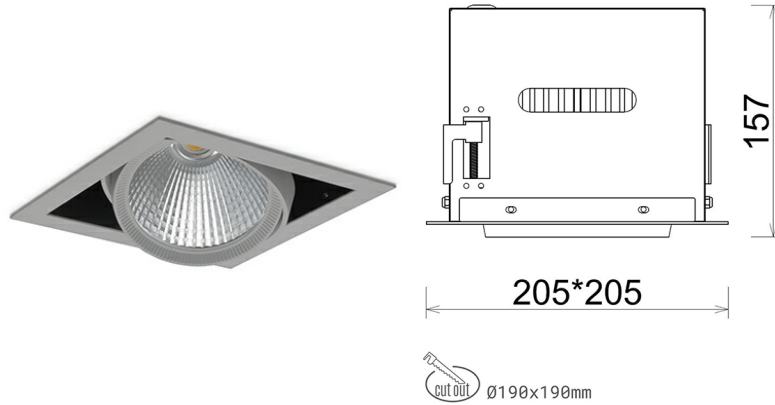

DOWNLIGHT CYGNUS Z1 835 10W 30° GREY | ON/OFF

LED	COB
Barwa światła	3500 [K] |
CRI	80
Strumień led chip	1391 [lm]
Strumień światła z oprawy	1112 [lm]
Zasilanie systemu	10 [W]
Wydajność oprawy oświetleniowej	111 [lm/W]
Kąt świecenia	30°
Sterowanie	ON/OFF
MacAdam	3 SDCM

Downlight LED

Oprawa typu downlight przeznaczona do montażu w sufitach podwieszanych. Obudowa oprawy została wykonana ze stopów aluminium. Dostępna jest w kolorze białym oraz czarnym. Na zamówienie istnieje możliwość lakierowania na dowolny kolor z palety RAL. Obudowa pozwala na regulację w dwóch płaszczyznach. Oprawa wyposażona jest w szklaną przysłonę. Dostępne odbłyśniki w kątach 15, 30, 45 i 60 stopni. Maksymalna moc lampy to 37W.

OPRAWA

Waga	2,05 [kg]
Ochronność IP , IK , klasa	IP 20, IK 3,
Kolor oprawy	GREY
Rodzaj przysłony	Glass
Napięcie zasilania	220-240V 50-60Hz

Uwaga: Wszystkie dane są wartościami typowymi. Tolerancja pomiarów +/-10%. Funkcje systemu mogą ulec zmianie wraz z ulepszeniami produktu ze względu na postęp techniczny.

OPCJE

kolor oprawy do wyboru z palety RAL - na zapytanie, przysłona antyodbleniowa "plaster miodu", możliwość sterowania mocą świecenia za pomocą systemu CASAMBI / DALI / PHASE CUT

Wygenerowano: 29.06.2024

+48 32 388 80 00

www.cora.pl
cora@cora.pl

Ulica: Ignatza Hakuby 18
41-914 Bytom, Polska