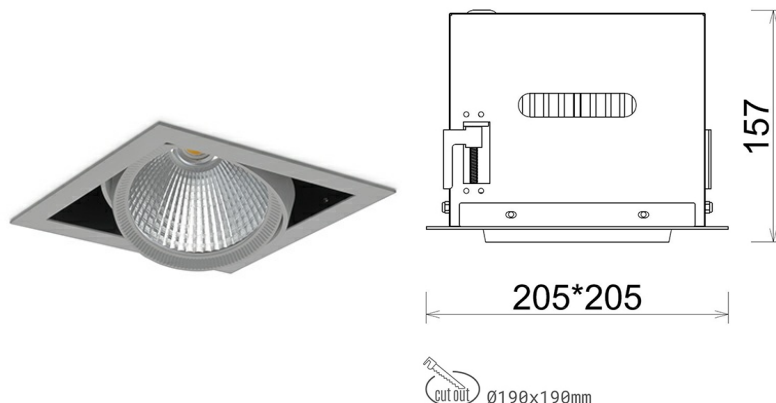

DOWNLIGHT CYGNUS Z1 835 10W 15° GREY | ON/OFF

LED	COB
Barwa światła	3500 [K] |
CRI	80
Strumień led chip	1391 [lm]
Strumień światła z oprawy	1112 [lm]
Zasilanie systemu	10 [W]
Wydajność oprawy oświetleniowej	111 [lm/W]
Kąt świecenia	15°
Sterowanie	ON/OFF
MacAdam	3 SDCM

Downlight LED

Oprawa typu downlight przeznaczona do montażu w sufitach podwieszanych. Obudowa oprawy została wykonana ze stopów aluminium. Dostępna jest w kolorze białym oraz czarnym. Na zamówienie istnieje możliwość lakierowania na dowolny kolor z palety RAL. Obudowa pozwala na regulację w dwóch płaszczyznach. Oprawa wyposażona jest w szklaną przysłonę. Dostępne odbłyśniki w kątach 15, 30, 45 i 60 stopni. Maksymalna moc lampy to 37W.

OPRAWA

Waga	2,05 [kg]
Ochronność IP , IK , klasa	IP 20, IK 3,
Kolor oprawy	GREY
Rodzaj przysłony	Glass
Napięcie zasilania	220-240V 50-60Hz

Uwaga: Wszystkie dane są wartościami typowymi. Tolerancja pomiarów +/-10%. Funkcje systemu mogą ulec zmianie wraz z ulepszeniami produktu ze względu na postęp techniczny.

OPCJE

kolor oprawy do wyboru z palety RAL - na zapytanie, przysłona antyodblśniowa "plaster miodu", możliwość sterowania mocą świecenia za pomocą systemu CASAMBI / DALI / PHASE CUT

Wygenerowano: 29.06.2024

+48 32 388 80 00

www.cora.pl
cora@cora.pl

Ulica: Ignatza Hakuby 18
41-914 Bytom, Polska