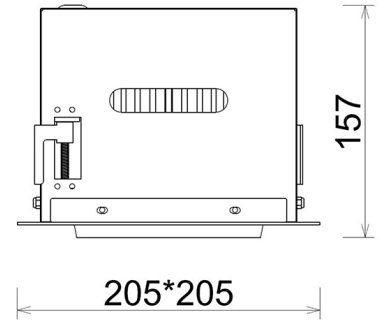

DOWNLIGHT CYGNUS Z1 830 37W 60° GREY | ON/OFF

LED	COB
Barwa światła	3000 [K] |
CRI	80
Strumień led chip	5172 [lm]
Strumień światła z oprawy	4137 [lm]
Zasilanie systemu	37 [W]
Wydajność oprawy oświetleniowej	112 [lm/W]
Kąt świecenia	60°
Sterowanie	ON/OFF
MacAdam	3 SDCM

Downlight LED

Oprawa typu downlight przeznaczona do montażu w sufitach podwieszanych. Obudowa oprawy została wykonana ze stopów aluminium. Dostępna jest w kolorze białym oraz czarnym. Na zamówienie istnieje możliwość lakierowania na dowolny kolor z palety RAL. Obudowa pozwala na regulację w dwóch płaszczyznach. Oprawa wyposażona jest w szklaną przysłonę. Dostępne odbłyśniki w kątach 15, 30, 45 i 60 stopni. Maksymalna moc lampy to 37W.

OPRAWA

Waga	2,05 [kg]
Ochronność IP , IK , klasa	IP 20, IK 3,
Kolor oprawy	BLACK
Rodzaj przesłony	Glass
Napięcie zasilania	220-240V 50-60Hz

Uwaga: Wszystkie dane są wartościami typowymi. Tolerancja pomiarów +/-10%. Funkcje systemu mogą ulec zmianie wraz z ulepszeniami produktu ze względu na postęp techniczny.

OPCJE

kolor oprawy do wyboru z palety RAL - na zapytanie, przesłona antyodbleniowa "plaster miodu", możliwość sterowania mocą świecenia za pomocą systemu CASAMBI / DALI / PHASE CUT

Wygenerowano: 17.09.2024