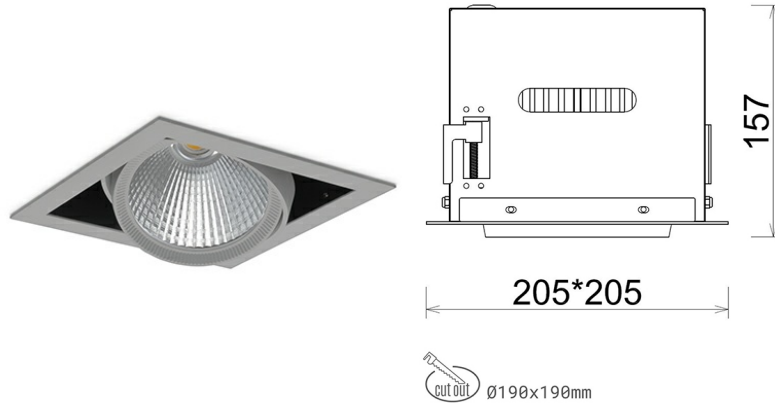

DOWNLIGHT CYGNUS Z1 830 19W 60° GREY | ON/OFF

LED	COB
Barwa światła	3000 [K] |
CRI	80
Strumień led chip	2722 [lm]
Strumień światła z oprawy	2177 [lm]
Zasilanie systemu	19 [W]
Wydajność oprawy oświetleniowej	115 [lm/W]
Kąt świecenia	60°
Sterowanie	ON/OFF
MacAdam	3 SDCM

Downlight LED

Oprawa typu downlight przeznaczona do montażu w sufitach podwieszanych. Obudowa oprawy została wykonana ze stopów aluminium. Dostępna jest w kolorze białym oraz czarnym. Na zamówienie istnieje możliwość lakierowania na dowolny kolor z palety RAL. Obudowa pozwala na regulację w dwóch płaszczyznach. Oprawa wyposażona jest w szklaną przysłonę. Dostępne odbłyśniki w kątach 15, 30, 45 i 60 stopni. Maksymalna moc lampy to 37W.

OPRAWA

Waga	2,05 [kg]
Ochronność IP , IK , klasa	IP 20, IK 3,
Kolor oprawy	GREY
Rodzaj przysłony	Glass
Napięcie zasilania	220-240V 50-60Hz

Uwaga: Wszystkie dane są wartościami typowymi. Tolerancja pomiarów +/-10%. Funkcje systemu mogą ulec zmianie wraz z ulepszeniami produktu ze względu na postęp techniczny.

OPCJE

kolor oprawy do wyboru z palety RAL - na zapytanie, przysłona antyodblśniowa "plaster miodu", możliwość sterowania mocą świecenia za pomocą systemu CASAMBI / DALI / PHASE CUT

Wygenerowano: 16.07.2024

+48 32 388 80 00

www.cora.pl
cora@cora.pl

Ulica: Ignatza Hakuby 18
41-914 Bytom, Polska