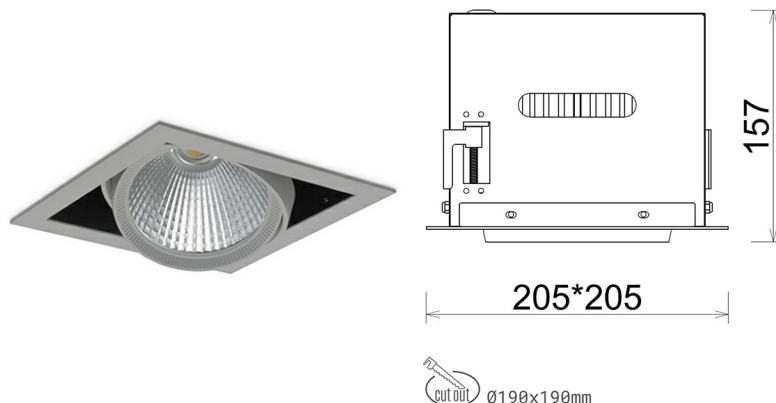

DOWNLIGHT CYGNUS Z1 830 31W 45° GREY | ON/OFF

LED	COB
Barwa światła	3000 [K] |
CRI	80
Strumień led chip	4355 [lm]
Strumień światła z oprawy	3484 [lm]
Zasilanie systemu	31 [W]
Wydajność oprawy oświetleniowej	112 [lm/W]
Kąt świecenia	45°
Sterowanie	ON/OFF
MacAdam	3 SDCM

Downlight LED

Oprawa typu downlight przeznaczona do montażu w sufitach podwieszanych. Obudowa oprawy została wykonana ze stopów aluminium. Dostępna jest w kolorze białym oraz czarnym. Na zamówienie istnieje możliwość lakierowania na dowolny kolor z palety RAL. Obudowa pozwala na regulację w dwóch płaszczyznach. Oprawa wyposażona jest w szklaną przysłonę. Dostępne odbłyśniki w kątach 15, 30, 45 i 60 stopni. Maksymalna moc lampy to 37W.

OPRAWA

Waga	2,05 [kg]
Ochronność IP , IK , klasa	IP 20, IK 3,
Kolor oprawy	GREY
Rodzaj przysłony	Glass
Napięcie zasilania	220-240V 50-60Hz

Uwaga: Wszystkie dane są wartościami typowymi. Tolerancja pomiarów +/-10%. Funkcje systemu mogą ulec zmianie wraz z ulepszeniami produktu ze względu na postęp techniczny.

OPCJE

kolor oprawy do wyboru z palety RAL - na zapytanie, przysłona antyodblśniowa "plaster miodu", możliwość sterowania mocą świecenia za pomocą systemu CASAMBI / DALI / PHASE CUT

Wygenerowano: 26.06.2024

+48 32 388 80 00

www.cora.pl

cora@cora.pl

Ulica: Ignatza Hakuby 18

41-914 Bytom, Polska