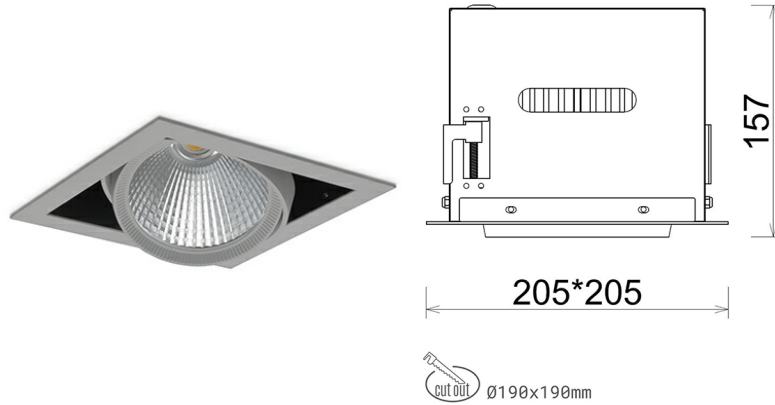

DOWNLIGHT CYGNUS Z1 830 23W 45° GREY | ON/OFF

LED	COB
Barwa światła	3000 [K] |
CRI	80
Strumień led chip	3266 [lm]
Strumień światła z oprawy	2612 [lm]
Zasilanie systemu	23 [W]
Wydajność oprawy oświetleniowej	114 [lm/W]
Kąt świecenia	45°
Sterowanie	ON/OFF
MacAdam	3 SDCM

Downlight LED

Oprawa typu downlight przeznaczona do montażu w sufitach podwieszanych. Obudowa oprawy została wykonana ze stopów aluminium. Dostępna jest w kolorze białym oraz czarnym. Na zamówienie istnieje możliwość lakierowania na dowolny kolor z palety RAL. Obudowa pozwala na regulację w dwóch płaszczyznach. Oprawa wyposażona jest w szklaną przysłonę. Dostępne odbłyśniki w kątach 15, 30, 45 i 60 stopni. Maksymalna moc lampy to 37W.

OPRAWA

Waga	2,05 [kg]
Ochronność IP , IK , klasa	IP 20, IK 3,
Kolor oprawy	GREY
Rodzaj przysłony	Glass
Napięcie zasilania	220-240V 50-60Hz

Uwaga: Wszystkie dane są wartościami typowymi. Tolerancja pomiarów +/-10%. Funkcje systemu mogą ulec zmianie wraz z ulepszeniami produktu ze względu na postęp techniczny.

OPCJE

kolor oprawy do wyboru z palety RAL - na zapytanie, przysłona antyodblśniowa "plaster miodu", możliwość sterowania mocą świecenia za pomocą systemu CASAMBI / DALI / PHASE CUT

Wygenerowano: 26.06.2024

+48 32 388 80 00

www.cora.pl
cora@cora.pl

Ulica: Ignatza Hakuby 18
41-914 Bytom, Polska