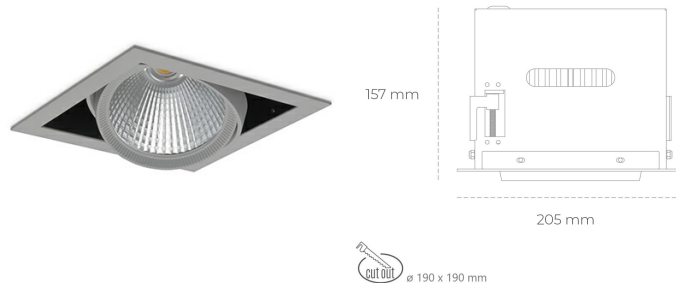

DOWNLIGHT CYGNUS Z1 830 10W 45° GREY | ON/OFF

Kod produktu: N214-K0001-RF830-H8-H45-ZC01_250-S6-###

LED	COB
Barwa światła	3000 [K]
CRI	80
Strumień led chip	1361 [lm]
Strumień światła z oprawy	1088 [lm]
Zasilanie systemu	10 [W]
Wydajność oprawy oświetleniowej	109 [lm/W]
Kąt świecenia	45°
Sterowanie	ON/OFF
MacAdam	3 SDCM

Downlight LED

Oprawa typu downlight przeznaczona do montażu w sufitach podwieszanych. Obudowa oprawy została wykonana ze stopów aluminium. Dostępna jest w kolorze białym oraz czarnym. Na zamówienie istnieje możliwość lakierowania na dowolny kolor z palety RAL. Obudowa pozwala na regulację w dwóch płaszczyznach. Oprawa wyposażona jest w szklaną przysłonę. Dostępne odbłyśniki w kątach 15, 30, 45 i 60 stopni. Maksymalna moc lampy to 37W.

OPRAWA

Waga	2.05 [kg]
Ochronność IP , IK , klasa	IP 20, IK 3,
Kolor oprawy	GREY
Rodzaj przesłony	Glass
Napięcie zasilania	220-240V 50-60Hz

Uwaga: Wszystkie dane są wartościami typowymi. Tolerancja pomiarów +/- 10%. Funkcje systemu mogą ulec zmianie wraz z ulepszeniami produktu ze względu na postęp techniczny.