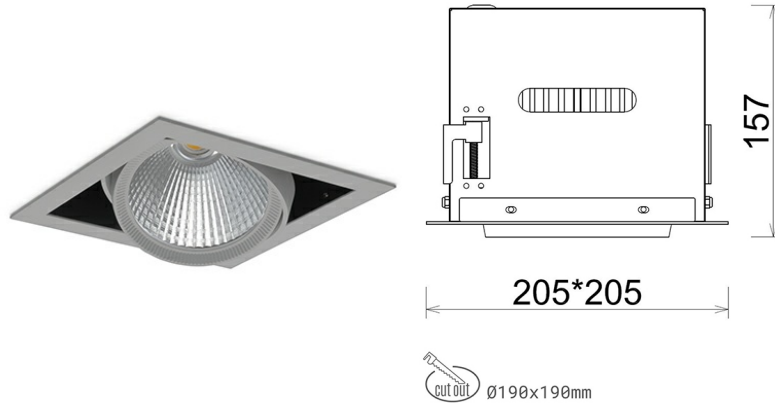

DOWNLIGHT CYGNUS Z1 830 23W 30° GREY | ON/OFF

LED	COB
Barwa światła	3000 [K] |
CRI	80
Strumień led chip	3266 [lm]
Strumień światła z oprawy	2612 [lm]
Zasilanie systemu	23 [W]
Wydajność oprawy oświetleniowej	114 [lm/W]
Kąt świecenia	30°
Sterowanie	ON/OFF
MacAdam	3 SDCM

Downlight LED

Oprawa typu downlight przeznaczona do montażu w sufitach podwieszanych. Obudowa oprawy została wykonana ze stopów aluminium. Dostępna jest w kolorze białym oraz czarnym. Na zamówienie istnieje możliwość lakierowania na dowolny kolor z palety RAL. Obudowa pozwala na regulację w dwóch płaszczyznach. Oprawa wyposażona jest w szklaną przysłonę. Dostępne odbłyśniki w kątach 15, 30, 45 i 60 stopni. Maksymalna moc lampy to 37W.

OPRAWA

Waga	2,05 [kg]
Ochronność IP , IK , klasa	IP 20, IK 3,
Kolor oprawy	GREY
Rodzaj przysłony	Glass
Napięcie zasilania	220-240V 50-60Hz

Uwaga: Wszystkie dane są wartościami typowymi. Tolerancja pomiarów +/-10%. Funkcje systemu mogą ulec zmianie wraz z ulepszeniami produktu ze względu na postęp techniczny.

OPCJE

kolor oprawy do wyboru z palety RAL - na zapytanie, przysłona antyodblśniowa "plaster miodu", możliwość sterowania mocą świecenia za pomocą systemu CASAMBI / DALI / PHASE CUT

Wygenerowano: 16.07.2024

+48 32 388 80 00

www.cora.pl
cora@cora.pl

Ulica: Ignatza Hakuby 18
41-914 Bytom, Polska