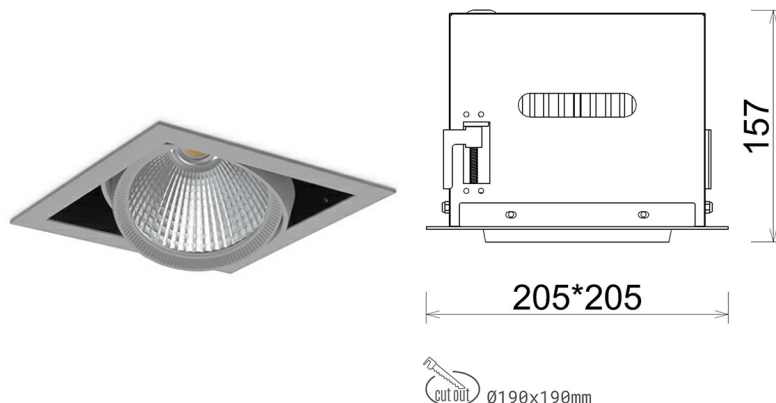

DOWNLIGHT CYGNUS Z1 830 25W 15° GREY | ON/OFF

LED	COB
Barwa światła	3000 [K] |
CRI	80
Strumień led chip	3538 [lm]
Strumień światła z oprawy	2830 [lm]
Zasilanie systemu	25 [W]
Wydajność oprawy oświetleniowej	113 [lm/W]
Kąt świecenia	15°
Sterowanie	ON/OFF
MacAdam	3 SDCM

Downlight LED

Oprawa typu downlight przeznaczona do montażu w sufitach podwieszanych. Obudowa oprawy została wykonana ze stopów aluminium. Dostępna jest w kolorze białym oraz czarnym. Na zamówienie istnieje możliwość lakierowania na dowolny kolor z palety RAL. Obudowa pozwala na regulację w dwóch płaszczyznach. Oprawa wyposażona jest w szklaną przysłonę. Dostępne odbłyśniki w kątach 15, 30, 45 i 60 stopni. Maksymalna moc lampy to 37W.

OPRAWA

Waga	2,05 [kg]
Ochronność IP , IK , klasa	IP 20, IK 3,
Kolor oprawy	GREY
Rodzaj przysłony	Glass
Napięcie zasilania	220-240V 50-60Hz

Uwaga: Wszystkie dane są wartościami typowymi. Tolerancja pomiarów +/-10%. Funkcje systemu mogą ulec zmianie wraz z ulepszeniami produktu ze względu na postęp techniczny.

OPCJE

kolor oprawy do wyboru z palety RAL - na zapytanie, przysłona antyodblśniowa "plaster miodu", możliwość sterowania mocą świecenia za pomocą systemu CASAMBI / DALI / PHASE CUT

Wygenerowano: 16.07.2024

+48 32 388 80 00

www.cora.pl
cora@cora.pl

Ulica: Ignatza Hakuby 18
41-914 Bytom, Polska