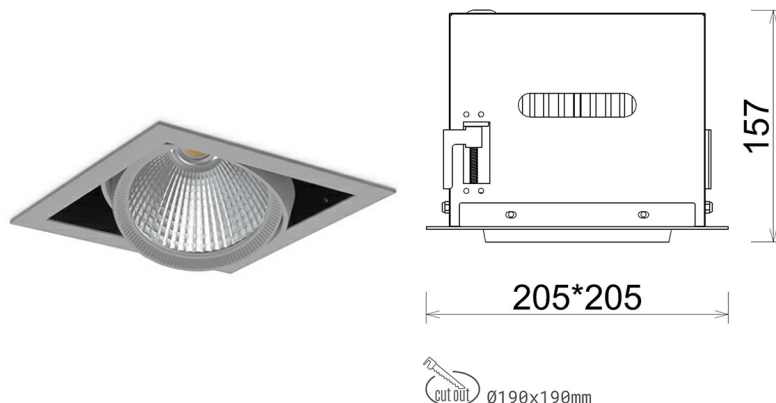

DOWNLIGHT CYGNUS Z1 827 35W 60° GREY | ON/OFF

LED	COB
Barwa światła	2700 [K] |
CRI	80
Strumień led chip	4850 [lm]
Strumień światła z oprawy	3880 [lm]
Zasilanie systemu	35 [W]
Wydajność oprawy oświetleniowej	111 [lm/W]
Kąt świecenia	60°
Sterowanie	ON/OFF
MacAdam	3 SDCM

Downlight LED

Oprawa typu downlight przeznaczona do montażu w sufitach podwieszanych. Obudowa oprawy została wykonana ze stopów aluminium. Dostępna jest w kolorze białym oraz czarnym. Na zamówienie istnieje możliwość lakierowania na dowolny kolor z palety RAL. Obudowa pozwala na regulację w dwóch płaszczyznach. Oprawa wyposażona jest w szklaną przysłonę. Dostępne odbłyśniki w kątach 15, 30, 45 i 60 stopni. Maksymalna moc lampy to 37W.

OPRAWA

Waga	2,05 [kg]
Ochronność IP , IK , klasa	IP 20, IK 3,
Kolor oprawy	GREY
Rodzaj przysłony	Glass
Napięcie zasilania	220-240V 50-60Hz

Uwaga: Wszystkie dane są wartościami typowymi. Tolerancja pomiarów +/-10%. Funkcje systemu mogą ulec zmianie wraz z ulepszeniami produktu ze względu na postęp techniczny.

OPCJE

kolor oprawy do wyboru z palety RAL - na zapytanie, przysłona antyodblśniowa "plaster miodu", możliwość sterowania mocą świecenia za pomocą systemu CASAMBI / DALI / PHASE CUT

Wygenerowano: 26.06.2024

+48 32 388 80 00

www.cora.pl

cora@cora.pl

Ulica: Ignatza Hakuby 18

41-914 Bytom, Polska