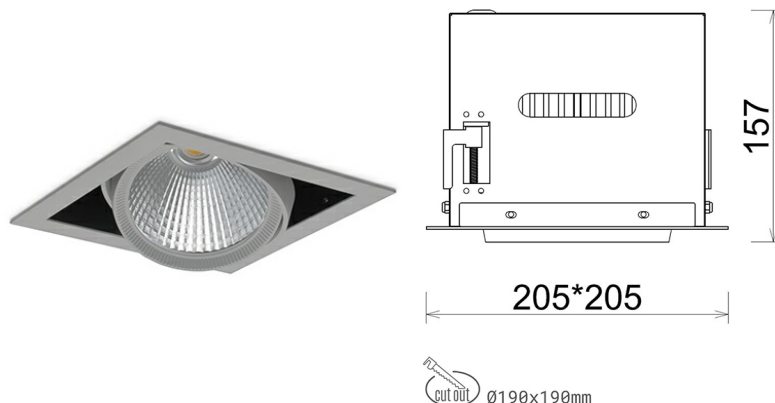

DOWNLIGHT CYGNUS Z1 827 27W 60° GREY | ON/OFF

LED	COB
Barwa światła	2700 [K] |
CRI	80
Strumień led chip	3772 [lm]
Strumień światła z oprawy	3017 [lm]
Zasilanie systemu	27 [W]
Wydajność oprawy oświetleniowej	112 [lm/W]
Kąt świecenia	60°
Sterowanie	ON/OFF
MacAdam	3 SDCM

Downlight LED

Oprawa typu downlight przeznaczona do montażu w sufitach podwieszanych. Obudowa oprawy została wykonana ze stopów aluminium. Dostępna jest w kolorze białym oraz czarnym. Na zamówienie istnieje możliwość lakierowania na dowolny kolor z palety RAL. Obudowa pozwala na regulację w dwóch płaszczyznach. Oprawa wyposażona jest w szklaną przysłonę. Dostępne odbłyśniki w kątach 15, 30, 45 i 60 stopni. Maksymalna moc lampy to 37W.

OPRAWA

Waga	2,05 [kg]
Ochronność IP , IK , klasa	IP 20, IK 3,
Kolor oprawy	GREY
Rodzaj przysłony	Glass
Napięcie zasilania	220-240V 50-60Hz

Uwaga: Wszystkie dane są wartościami typowymi. Tolerancja pomiarów +/-10%. Funkcje systemu mogą ulec zmianie wraz z ulepszeniami produktu ze względu na postęp techniczny.

OPCJE

kolor oprawy do wyboru z palety RAL - na zapytanie, przysłona antyodblśniowa "plaster miodu", możliwość sterowania mocą świecenia za pomocą systemu CASAMBI / DALI / PHASE CUT

Wygenerowano: 16.07.2024

+48 32 388 80 00

www.cora.pl
cora@cora.pl

Ulica: Ignatza Hakuby 18
41-914 Bytom, Polska