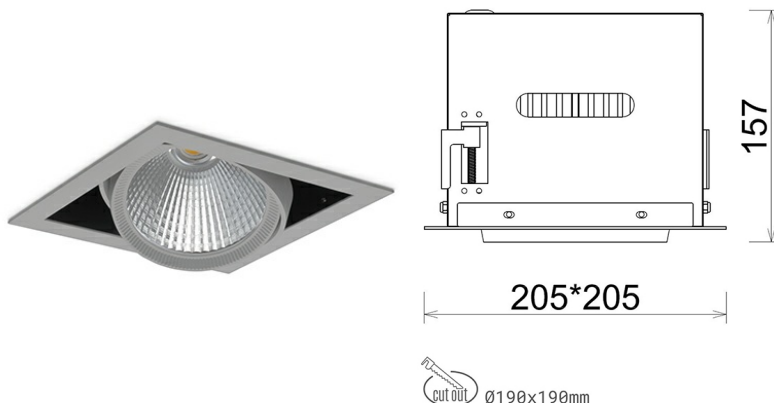

DOWNLIGHT CYGNUS Z1 827 31W 30° GREY | ON/OFF

LED	COB
Barwa światła	2700 [K] |
CRI	80
Strumień led chip	4311 [lm]
Strumień światła z oprawy	3448 [lm]
Zasilanie systemu	31 [W]
Wydajność oprawy oświetleniowej	111 [lm/W]
Kąt świecenia	30°
Sterowanie	ON/OFF
MacAdam	3 SDCM

Downlight LED

Oprawa typu downlight przeznaczona do montażu w sufitach podwieszanych. Obudowa oprawy została wykonana ze stopów aluminium. Dostępna jest w kolorze białym oraz czarnym. Na zamówienie istnieje możliwość lakierowania na dowolny kolor z palety RAL. Obudowa pozwala na regulację w dwóch płaszczyznach. Oprawa wyposażona jest w szklaną przysłonę. Dostępne odbłyśniki w kątach 15, 30, 45 i 60 stopni. Maksymalna moc lampy to 37W.

OPRAWA

Waga	2,05 [kg]
Ochronność IP , IK , klasa	IP 20, IK 3,
Kolor oprawy	GREY
Rodzaj przysłony	Glass
Napięcie zasilania	220-240V 50-60Hz

Uwaga: Wszystkie dane są wartościami typowymi. Tolerancja pomiarów +/-10%. Funkcje systemu mogą ulec zmianie wraz z ulepszeniami produktu ze względu na postęp techniczny.

OPCJE

kolor oprawy do wyboru z palety RAL - na zapytanie, przysłona antyodbleniowa "plaster miodu", możliwość sterowania mocą świecenia za pomocą systemu CASAMBI / DALI / PHASE CUT

Wygenerowano: 16.07.2024

+48 32 388 80 00

www.cora.pl
cora@cora.pl

Ulica: Ignatza Hakuby 18
41-914 Bytom, Polska