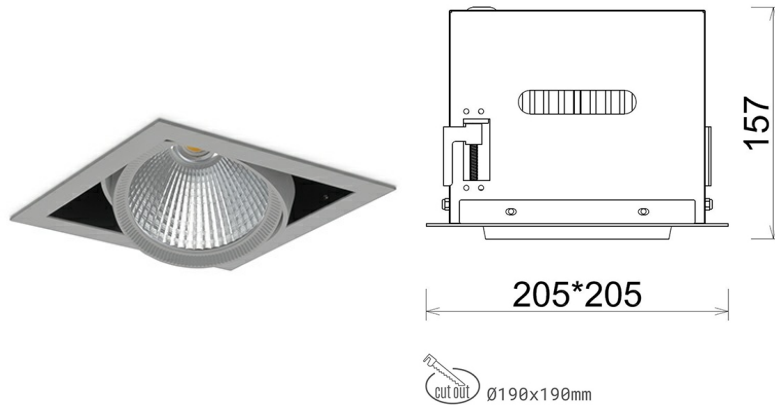

## DOWNLIGHT CYGNUS Z1 940 31W 60° GREY PREMIUM WHITE ON/OFF

Kod produktu: N214-K0001-PW940-HA-H60-ZC03\_800-S6-###

LED	COB
Barwa światła	4000 [K] PREMIUM WHITE
CRI	90
Strumień led chip	4097 [lm]
Strumień światła z oprawy	3277 [lm]
Zasilanie systemu	31 [W]
Wydajność oprawy oświetleniowej	106 [lm/W]
Kąt świecenia	60°
Sterowanie	ON/OFF
MacAdam	3 SDCM

### Downlight LED

Oprawa typu downlight przeznaczona do montażu w sufitach podwieszanych. Obudowa oprawy została wykonana ze stopów aluminium. Dostępna jest w kolorze białym oraz czarnym. Na zamówienie istnieje możliwość lakierowania na dowolny kolor z palety RAL. Obudowa pozwala na regulację w dwóch płaszczyznach. Oprawa wyposażona jest w szklaną przysłonę. Dostępne odbłyśniki w kątach 15, 30, 45 i 60 stopni. Maksymalna moc lampy to 37W.

### OPRAWA

Waga	2,05 [kg]
Ochronność IP , IK , klasa	IP 20, IK 3,
Kolor oprawy	GREY
Rodzaj przysłony	Glass
Napięcie zasilania	220-240V 50-60Hz

Uwaga: Wszystkie dane są wartościami typowymi. Tolerancja pomiarów +/-10%. Funkcje systemu mogą ulec zmianie wraz z ulepszeniami produktu ze względu na postęp techniczny.