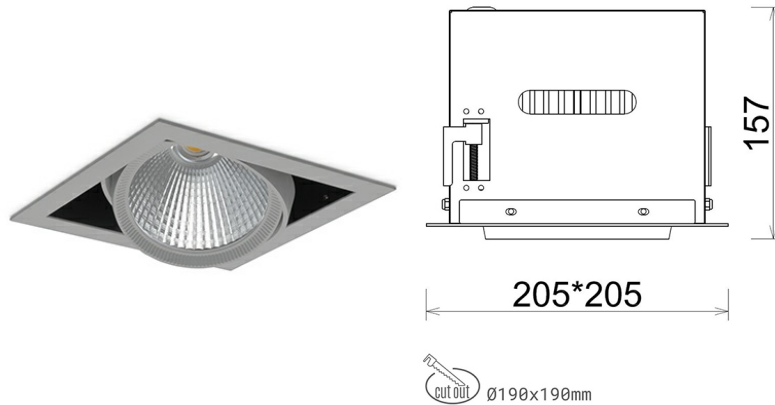

DOWNLIGHT CYGNUS Z1 940 14W 30° GREY PREMIUM WHITE ON/OFF

LED	COB
Barwa światła	4000 [K] PREMIUM WHITE
CRI	90
Strumień led chip	1887 [lm]
Strumień światła z oprawy	1509 [lm]
Zasilanie systemu	14 [W]
Wydajność oprawy oświetleniowej	108 [lm/W]
Kąt świecenia	30°
Sterowanie	ON/OFF
MacAdam	3 SDCM

Downlight LED

Oprawa typu downlight przeznaczona do montażu w sufitach podwieszanych. Obudowa oprawy została wykonana ze stopów aluminium. Dostępna jest w kolorze białym oraz czarnym. Na zamówienie istnieje możliwość lakierowania na dowolny kolor z palety RAL. Obudowa pozwala na regulację w dwóch płaszczyznach. Oprawa wyposażona jest w szklaną przysłonę. Dostępne odbłyśniki w kątach 15, 30, 45 i 60 stopni. Maksymalna moc lampy to 37W.

OPRAWA

Waga	2,05 [kg]
Ochronność IP , IK , klasa	IP 20, IK 3,
Kolor oprawy	GREY
Rodzaj przysłony	Glass
Napięcie zasilania	220-240V 50-60Hz

Uwaga: Wszystkie dane są wartościami typowymi. Tolerancja pomiarów +/-10%. Funkcje systemu mogą ulec zmianie wraz z ulepszeniami produktu ze względu na postęp techniczny.

OPCJE

kolor oprawy do wyboru z palety RAL - na zapytanie, przysłona antyodblśniowa "plaster miodu", możliwość sterowania mocą świecenia za pomocą systemu CASAMBI / DALI / PHASE CUT

Wygenerowano: 26.06.2024

+48 32 388 80 00

www.cora.pl
cora@cora.pl

Ulica: Ignatza Hakuby 18
41-914 Bytom, Polska