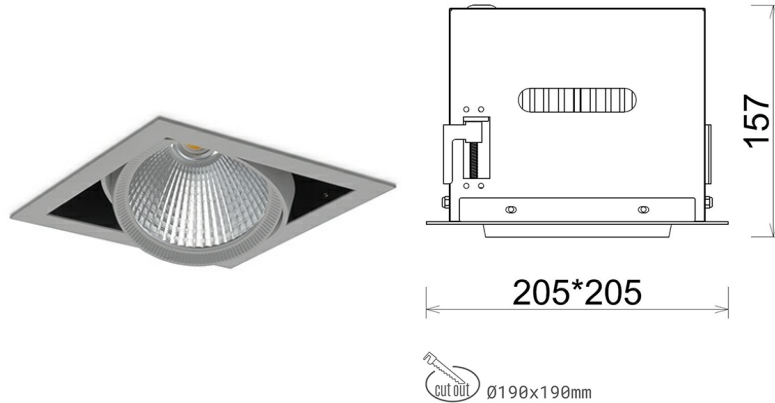

DOWNLIGHT CYGNUS Z1 930 25W 60° GREY PREMIUM COLOR ON/OFF

LED	COB
Barwa światła	3000 [K] PREMIUM COLOR
CRI	90
Strumień led chip	2776 [lm]
Strumień światła z oprawy	2220 [lm]
Zasilanie systemu	25 [W]
Wydajność oprawy oświetleniowej	89 [lm/W]
Kąt świecenia	60°
Sterowanie	ON/OFF
MacAdam	3 SDCM

Downlight LED

Oprawa typu downlight przeznaczona do montażu w sufitach podwieszanych. Obudowa oprawy została wykonana ze stopów aluminium. Dostępna jest w kolorze białym oraz czarnym. Na zamówienie istnieje możliwość lakierowania na dowolny kolor z palety RAL. Obudowa pozwala na regulację w dwóch płaszczyznach. Oprawa wyposażona jest w szklaną przysłonę. Dostępne odbłyśniki w kątach 15, 30, 45 i 60 stopni. Maksymalna moc lampy to 37W.

OPRAWA

Waga	2,05 [kg]
Ochronność IP , IK , klasa	IP 20, IK 3,
Kolor oprawy	GREY
Rodzaj przysłony	Glass
Napięcie zasilania	220-240V 50-60Hz

Uwaga: Wszystkie dane są wartościami typowymi. Tolerancja pomiarów +/-10%. Funkcje systemu mogą ulec zmianie wraz z ulepszeniami produktu ze względu na postęp techniczny.

OPCJE

kolor oprawy do wyboru z palety RAL - na zapytanie, przysłona antyodblśniowa "plaster miodu", możliwość sterowania mocą świecenia za pomocą systemu CASAMBI / DALI / PHASE CUT

Wygenerowano: 16.07.2024

+48 32 388 80 00

www.cora.pl
cora@cora.pl

Ulica: Ignatza Hakuby 18
41-914 Bytom, Polska