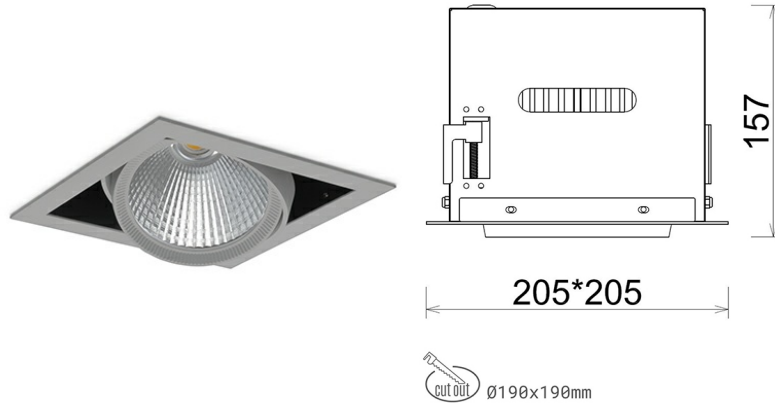

DOWNLIGHT CYGNUS Z1 930 23W 60° GREY PREMIUM COLOR ON/OFF

LED	COB
Barwa światła	3000 [K] PREMIUM COLOR
CRI	90
Strumień led chip	2588 [lm]
Strumień światła z oprawy	2070 [lm]
Zasilanie systemu	23 [W]
Wydajność oprawy oświetleniowej	90 [lm/W]
Kąt świecenia	60°
Sterowanie	ON/OFF
MacAdam	3 SDCM

Downlight LED

Oprawa typu downlight przeznaczona do montażu w sufitach podwieszanych. Obudowa oprawy została wykonana ze stopów aluminium. Dostępna jest w kolorze białym oraz czarnym. Na zamówienie istnieje możliwość lakierowania na dowolny kolor z palety RAL. Obudowa pozwala na regulację w dwóch płaszczyznach. Oprawa wyposażona jest w szklaną przysłonę. Dostępne odbłyśniki w kątach 15, 30, 45 i 60 stopni. Maksymalna moc lampy to 37W.

OPRAWA

Waga	2,05 [kg]
Ochronność IP , IK , klasa	IP 20, IK 3,
Kolor oprawy	GREY
Rodzaj przysłony	Glass
Napięcie zasilania	220-240V 50-60Hz

Uwaga: Wszystkie dane są wartościami typowymi. Tolerancja pomiarów +/-10%. Funkcje systemu mogą ulec zmianie wraz z ulepszeniami produktu ze względu na postęp techniczny.

OPCJE

kolor oprawy do wyboru z palety RAL - na zapytanie, przysłona antyodbleniowa "plaster miodu", możliwość sterowania mocą świecenia za pomocą systemu CASAMBI / DALI / PHASE CUT

Wygenerowano: 26.06.2024

+48 32 388 80 00

www.cora.pl
cora@cora.pl

Ulica: Ignatza Hakuby 18
41-914 Bytom, Polska