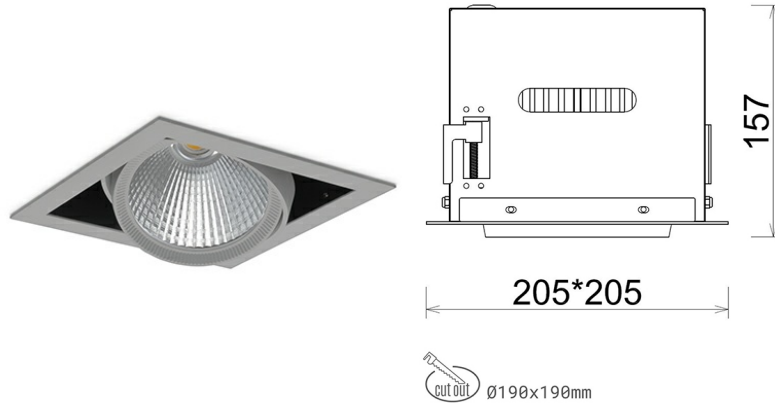

DOWNLIGHT CYGNUS Z1 930 21W 60° GREY PREMIUM COLOR ON/OFF

LED	COB
Barwa światła	3000 [K] PREMIUM COLOR
CRI	90
Strumień led chip	2396 [lm]
Strumień światła z oprawy	1916 [lm]
Zasilanie systemu	21 [W]
Wydajność oprawy oświetleniowej	91 [lm/W]
Kąt świecenia	60°
Sterowanie	ON/OFF
MacAdam	3 SDCM

Downlight LED

Oprawa typu downlight przeznaczona do montażu w sufitach podwieszanych. Obudowa oprawy została wykonana ze stopów aluminium. Dostępna jest w kolorze białym oraz czarnym. Na zamówienie istnieje możliwość lakierowania na dowolny kolor z palety RAL. Obudowa pozwala na regulację w dwóch płaszczyznach. Oprawa wyposażona jest w szklaną przysłonę. Dostępne odbłyśniki w kątach 15, 30, 45 i 60 stopni. Maksymalna moc lampy to 37W.

OPRAWA

Waga	2,05 [kg]
Ochronność IP , IK , klasa	IP 20, IK 3,
Kolor oprawy	GREY
Rodzaj przysłony	Glass
Napięcie zasilania	220-240V 50-60Hz

Uwaga: Wszystkie dane są wartościami typowymi. Tolerancja pomiarów +/-10%. Funkcje systemu mogą ulec zmianie wraz z ulepszeniami produktu ze względu na postęp techniczny.

OPCJE

kolor oprawy do wyboru z palety RAL - na zapytanie, przysłona antyodbleniowa "plaster miodu", możliwość sterowania mocą świecenia za pomocą systemu CASAMBI / DALI / PHASE CUT

Wygenerowano: 26.06.2024

+48 32 388 80 00

www.cora.pl
cora@cora.pl

Ulica: Ignatza Hakuby 18
41-914 Bytom, Polska