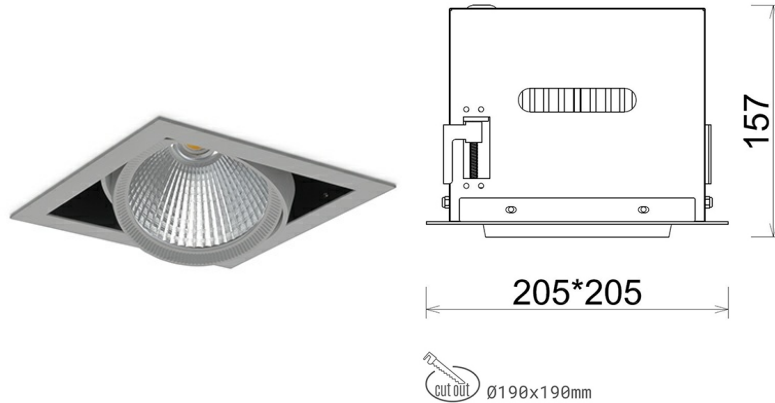

DOWNLIGHT CYGNUS Z1 930 37W 30° GREY PREMIUM COLOR ON/OFF

LED	COB
Barwa światła	3000 [K] PREMIUM COLOR
CRI	90
Strumień led chip	3827 [lm]
Strumień światła z oprawy	3061 [lm]
Zasilanie systemu	37 [W]
Wydajność oprawy oświetleniowej	83 [lm/W]
Kąt świecenia	30°
Sterowanie	ON/OFF
MacAdam	3 SDCM

Downlight LED

Oprawa typu downlight przeznaczona do montażu w sufitach podwieszanych. Obudowa oprawy została wykonana ze stopów aluminium. Dostępna jest w kolorze białym oraz czarnym. Na zamówienie istnieje możliwość lakierowania na dowolny kolor z palety RAL. Obudowa pozwala na regulację w dwóch płaszczyznach. Oprawa wyposażona jest w szklaną przysłonę. Dostępne odbłyśniki w kątach 15, 30, 45 i 60 stopni. Maksymalna moc lampy to 37W.

OPRAWA

Waga	2,05 [kg]
Ochronność IP , IK , klasa	IP 20, IK 3,
Kolor oprawy	GREY
Rodzaj przysłony	Glass
Napięcie zasilania	220-240V 50-60Hz

Uwaga: Wszystkie dane są wartościami typowymi. Tolerancja pomiarów +/-10%. Funkcje systemu mogą ulec zmianie wraz z ulepszeniami produktu ze względu na postęp techniczny.

OPCJE

kolor oprawy do wyboru z palety RAL - na zapytanie, przysłona antyodbleniowa "plaster miodu", możliwość sterowania mocą świecenia za pomocą systemu CASAMBI / DALI / PHASE CUT

Wygenerowano: 26.06.2024

+48 32 388 80 00

www.cora.pl
cora@cora.pl

Ulica: Ignatza Hakuby 18
41-914 Bytom, Polska