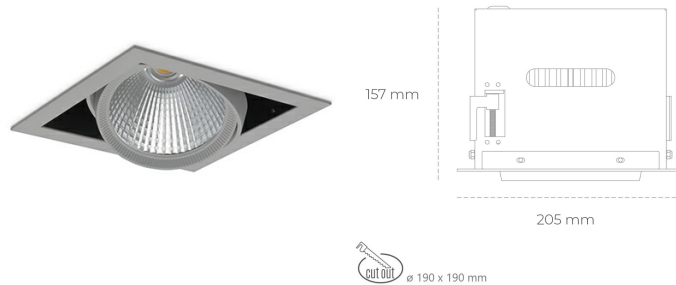

# DOWNLIGHT CYGNUS Z1 930 31W 60° GREY CRI97 ON/OFF

Kod produktu: N214-K0001-HI930-H8-H60-ZC03\_800-S6-###

LED	COB
Barwa światła	3000 [K] CRI97
CRI	90
Strumień led chip	3368 [lm]
Strumień światła z oprawy	2694 [lm]
Zasilanie systemu	31 [W]
Wydajność oprawy oświetleniowej	87 [lm/W]
Kąt świecenia	60°
Sterowanie	ON/OFF
MacAdam	3 SDCM

## Downlight LED

Oprawa typu downlight przeznaczona do montażu w sufitach podwieszanych. Obudowa oprawy została wykonana ze stopów aluminium. Dostępna jest w kolorze białym oraz czarnym. Na zamówienie istnieje możliwość lakierowania na dowolny kolor z palety RAL. Obudowa pozwala na regulację w dwóch płaszczyznach. Oprawa wyposażona jest w szklaną przysłonę. Dostępne odbłyśniki w kątach 15, 30, 45 i 60 stopni. Maksymalna moc lampy to 37W.

## OPRAWA

Waga	2.05 [kg]
Ochronność IP , IK , klasa	IP 20, IK 3,
Kolor oprawy	GREY
Rodzaj przysłony	Glass
Napięcie zasilania	220-240V 50-60Hz

Uwaga: Wszystkie dane są wartościami typowymi. Tolerancja pomiarów +/- 10%. Funkcje systemu mogą ulec zmianie wraz z ulepszeniami produktu ze względu na postęp techniczny.