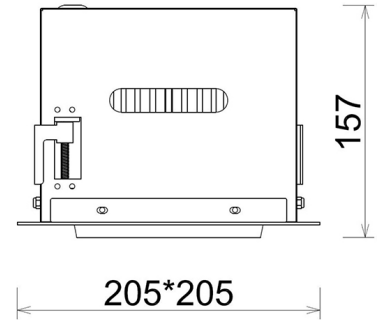

DOWNLIGHT CYGNUS Z1 930 35W 45° GREY CRI97 ON/OFF

LED	COB
Barwa światła	3000 [K] CRI97
CRI	90
Strumień led chip	3735 [lm]
Strumień światła z oprawy	2988 [lm]
Zasilanie systemu	35 [W]
Wydajność oprawy oświetleniowej	85 [lm/W]
Kąt świecenia	45°
Sterowanie	ON/OFF
MacAdam	3 SDCM

Downlight LED

Oprawa typu downlight przeznaczona do montażu w sufitach podwieszanych. Obudowa oprawy została wykonana ze stopów aluminium. Dostępna jest w kolorze białym oraz czarnym. Na zamówienie istnieje możliwość lakierowania na dowolny kolor z palety RAL. Obudowa pozwala na regulację w dwóch płaszczyznach. Oprawa wyposażona jest w szklaną przysłonę. Dostępne odbłyśniki w kątach 15, 30, 45 i 60 stopni. Maksymalna moc lampy to 37W.

OPRAWA

Waga	2,05 [kg]
Ochronność IP , IK , klasa	IP 20, IK 3,
Kolor oprawy	BLACK
Rodzaj przesłony	Glass
Napięcie zasilania	220-240V 50-60Hz

Uwaga: Wszystkie dane są wartościami typowymi. Tolerancja pomiarów +/-10%. Funkcje systemu mogą ulec zmianie wraz z ulepszeniami produktu ze względu na postęp techniczny.

OPCJE

kolor oprawy do wyboru z palety RAL - na zapytanie, przesłona antyodbleniowa "plaster miodu", możliwość sterowania mocą świecenia za pomocą systemu CASAMBI / DALI / PHASE CUT

Wygenerowano: 17.09.2024