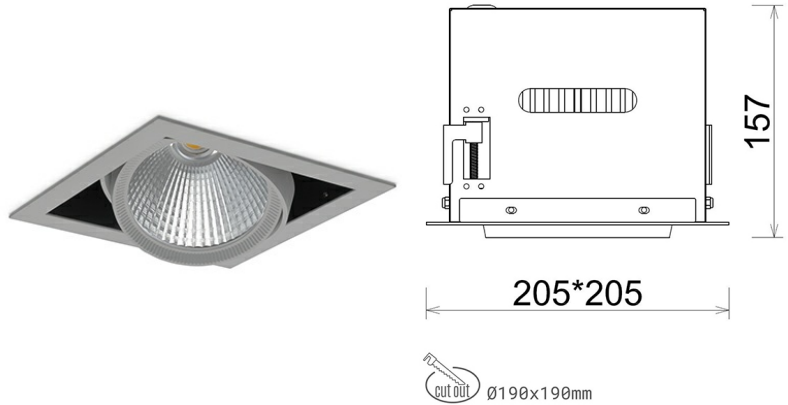

DOWNLIGHT CYGNUS Z1 930 14W 45° GREY CRI97 ON/OFF

LED	COB
Barwa światła	3000 [K] CRI97
CRI	90
Strumień led chip	1575 [lm]
Strumień światła z oprawy	1260 [lm]
Zasilanie systemu	14 [W]
Wydajność oprawy oświetleniowej	90 [lm/W]
Kąt świecenia	45°
Sterowanie	ON/OFF
MacAdam	3 SDCM

Downlight LED

Oprawa typu downlight przeznaczona do montażu w sufitach podwieszanych. Obudowa oprawy została wykonana ze stopów aluminium. Dostępna jest w kolorze białym oraz czarnym. Na zamówienie istnieje możliwość lakierowania na dowolny kolor z palety RAL. Obudowa pozwala na regulację w dwóch płaszczyznach. Oprawa wyposażona jest w szklaną przysłonę. Dostępne odbłyśniki w kątach 15, 30, 45 i 60 stopni. Maksymalna moc lampy to 37W.

OPRAWA

Waga	2,05 [kg]
Ochronność IP , IK , klasa	IP 20, IK 3,
Kolor oprawy	BLACK
Rodzaj przesłony	Glass
Napięcie zasilania	220-240V 50-60Hz

Uwaga: Wszystkie dane są wartościami typowymi. Tolerancja pomiarów +/-10%. Funkcje systemu mogą ulec zmianie wraz z ulepszeniami produktu ze względu na postęp techniczny.

OPCJE

kolor oprawy do wyboru z palety RAL - na zapytanie, przesłona antyodbleniowa "plaster miodu", możliwość sterowania mocą świecenia za pomocą systemu CASAMBI / DALI / PHASE CUT

Wygenerowano: 17.09.2024