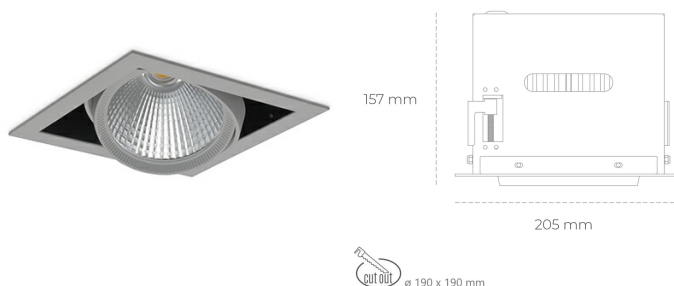

DOWNLIGHT CYGNUS Z1 930 31W 30° GREY CRI97 ON/OFF

Kod produktu: N214-K0001-HI930-H8-H30-ZC03_800-S6-###

LED	COB
Barwa światła	3000 [K] CRI97
CRI	90
Strumień led chip	3368 [lm]
Strumień światła z oprawy	2694 [lm]
Zasilanie systemu	31 [W]
Wydajność oprawy oświetleniowej	87 [lm/W]
Kąt świecenia	30°
Sterowanie	ON/OFF
MacAdam	3 SDCM

Downlight LED

Oprawa typu downlight przeznaczona do montażu w sufitach podwieszanych. Obudowa oprawy została wykonana ze stopów aluminium. Dostępna jest w kolorze białym oraz czarnym. Na zamówienie istnieje możliwość lakierowania na dowolny kolor z palety RAL. Obudowa pozwala na regulację w dwóch płaszczyznach. Oprawa wyposażona jest w szklaną przysłonę. Dostępne odbłyśniki w kątach 15, 30, 45 i 60 stopni. Maksymalna moc lampy to 37W.

OPRAWA

Waga	2.05 [kg]
Ochronność IP , IK , klasa	IP 20, IK 3,
Kolor oprawy	GREY
Rodzaj przesłony	Glass
Napięcie zasilania	220-240V 50-60Hz

Uwaga: Wszystkie dane są wartościami typowymi. Tolerancja pomiarów +/- 10%. Funkcje systemu mogą ulec zmianie wraz z ulepszeniami produktu ze względu na postęp techniczny.