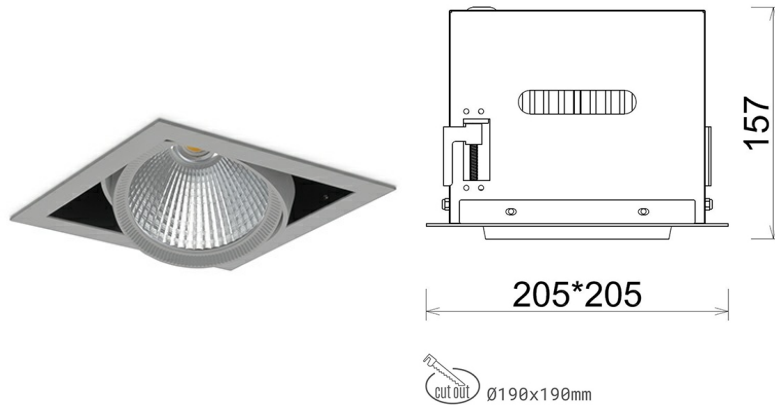

DOWNLIGHT CYGNUS Z1 930 27W 30° GREY CRI97 ON/OFF

LED	COB
Barwa światła	3000 [K] CRI97
CRI	90
Strumień led chip	2990 [lm]
Strumień światła z oprawy	2392 [lm]
Zasilanie systemu	27 [W]
Wydajność oprawy oświetleniowej	89 [lm/W]
Kąt świecenia	30°
Sterowanie	ON/OFF
MacAdam	3 SDCM

Downlight LED

Oprawa typu downlight przeznaczona do montażu w sufitach podwieszanych. Obudowa oprawy została wykonana ze stopów aluminium. Dostępna jest w kolorze białym oraz czarnym. Na zamówienie istnieje możliwość lakierowania na dowolny kolor z palety RAL. Obudowa pozwala na regulację w dwóch płaszczyznach. Oprawa wyposażona jest w szklaną przysłonę. Dostępne odbłyśniki w kątach 15, 30, 45 i 60 stopni. Maksymalna moc lampy to 37W.

OPRAWA

Waga	2,05 [kg]
Ochronność IP , IK , klasa	IP 20, IK 3,
Kolor oprawy	GREY
Rodzaj przysłony	Glass
Napięcie zasilania	220-240V 50-60Hz

Uwaga: Wszystkie dane są wartościami typowymi. Tolerancja pomiarów +/-10%. Funkcje systemu mogą ulec zmianie wraz z ulepszeniami produktu ze względu na postęp techniczny.

OPCJE

kolor oprawy do wyboru z palety RAL - na zapytanie, przysłona antyodbleniowa "plaster miodu", możliwość sterowania mocą świecenia za pomocą systemu CASAMBI / DALI / PHASE CUT

Wygenerowano: 26.06.2024

+48 32 388 80 00

www.cora.pl
cora@cora.pl

Ulica: Ignatza Hakuby 18
41-914 Bytom, Polska