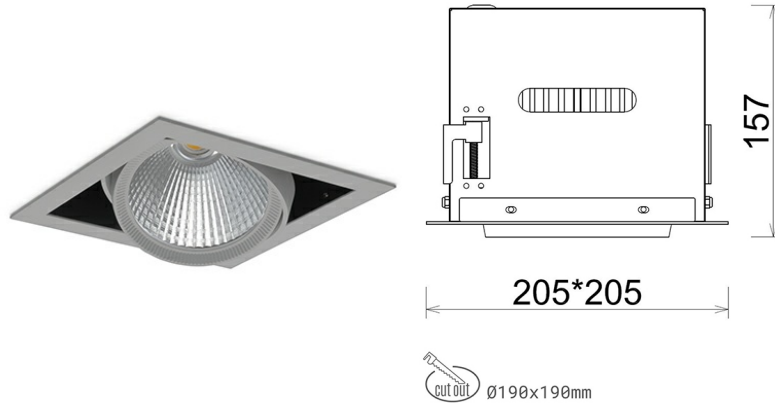

DOWNLIGHT CYGNUS Z1 930 25W 30° GREY CRI97 ON/OFF

LED	COB
Barwa światła	3000 [K] CRI97
CRI	90
Strumień led chip	2797 [lm]
Strumień światła z oprawy	2237 [lm]
Zasilanie systemu	25 [W]
Wydajność oprawy oświetleniowej	89 [lm/W]
Kąt świecenia	30°
Sterowanie	ON/OFF
MacAdam	3 SDCM

Downlight LED

Oprawa typu downlight przeznaczona do montażu w sufitach podwieszanych. Obudowa oprawy została wykonana ze stopów aluminium. Dostępna jest w kolorze białym oraz czarnym. Na zamówienie istnieje możliwość lakierowania na dowolny kolor z palety RAL. Obudowa pozwala na regulację w dwóch płaszczyznach. Oprawa wyposażona jest w szklaną przysłonę. Dostępne odbłyśniki w kątach 15, 30, 45 i 60 stopni. Maksymalna moc lampy to 37W.

OPRAWA

Waga	2,05 [kg]
Ochronność IP , IK , klasa	IP 20, IK 3,
Kolor oprawy	GREY
Rodzaj przysłony	Glass
Napięcie zasilania	220-240V 50-60Hz

Uwaga: Wszystkie dane są wartościami typowymi. Tolerancja pomiarów +/-10%. Funkcje systemu mogą ulec zmianie wraz z ulepszeniami produktu ze względu na postęp techniczny.

OPCJE

kolor oprawy do wyboru z palety RAL - na zapytanie, przysłona antyodblśniowa "plaster miodu", możliwość sterowania mocą świecenia za pomocą systemu CASAMBI / DALI / PHASE CUT

Wygenerowano: 26.06.2024

+48 32 388 80 00

www.cora.pl
cora@cora.pl

Ulica: Ignatza Hakuby 18
41-914 Bytom, Polska