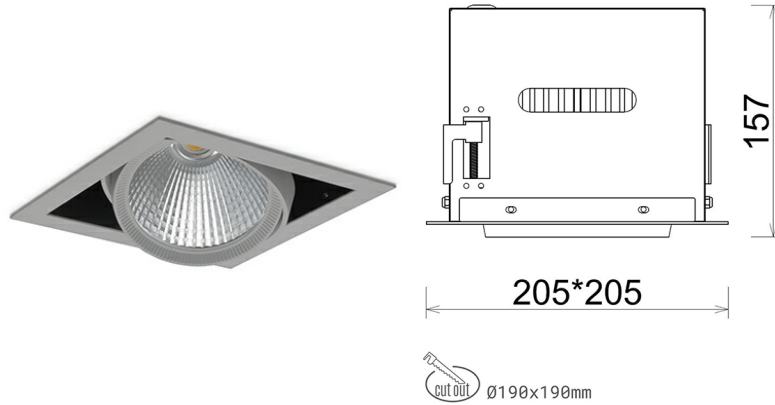

DOWNLIGHT CYGNUS Z1 930 23W 30° GREY CRI97 ON/OFF

LED	COB
Barwa światła	3000 [K] CRI97
CRI	90
Strumień led chip	2601 [lm]
Strumień światła z oprawy	2080 [lm]
Zasilanie systemu	23 [W]
Wydajność oprawy oświetleniowej	90 [lm/W]
Kąt świecenia	30°
Sterowanie	ON/OFF
MacAdam	3 SDCM

Downlight LED

Oprawa typu downlight przeznaczona do montażu w sufitach podwieszanych. Obudowa oprawy została wykonana ze stopów aluminium. Dostępna jest w kolorze białym oraz czarnym. Na zamówienie istnieje możliwość lakierowania na dowolny kolor z palety RAL. Obudowa pozwala na regulację w dwóch płaszczyznach. Oprawa wyposażona jest w szklaną przysłonę. Dostępne odbłyśniki w kątach 15, 30, 45 i 60 stopni. Maksymalna moc lampy to 37W.

OPRAWA

Waga	2,05 [kg]
Ochronność IP , IK , klasa	IP 20, IK 3,
Kolor oprawy	GREY
Rodzaj przysłony	Glass
Napięcie zasilania	220-240V 50-60Hz

Uwaga: Wszystkie dane są wartościami typowymi. Tolerancja pomiarów +/-10%. Funkcje systemu mogą ulec zmianie wraz z ulepszeniami produktu ze względu na postęp techniczny.

OPCJE

kolor oprawy do wyboru z palety RAL - na zapytanie, przysłona antyodbleniowa "plaster miodu", możliwość sterowania mocą świecenia za pomocą systemu CASAMBI / DALI / PHASE CUT

Wygenerowano: 26.06.2024

+48 32 388 80 00

www.cora.pl
cora@cora.pl

Ulica: Ignatza Hakuby 18
41-914 Bytom, Polska