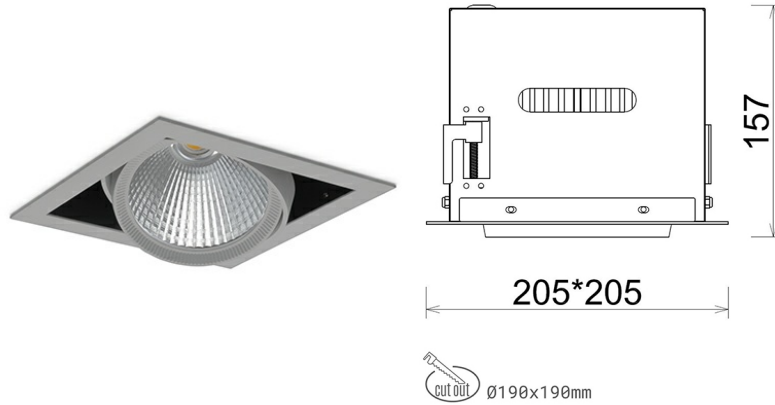

DOWNLIGHT CYGNUS Z1 930 31W 15° GREY CRI97 ON/OFF

LED	COB
Barwa światła	3000 [K] CRI97
CRI	90
Strumień led chip	3368 [lm]
Strumień światła z oprawy	2694 [lm]
Zasilanie systemu	31 [W]
Wydajność oprawy oświetleniowej	87 [lm/W]
Kąt świecenia	15°
Sterowanie	ON/OFF
MacAdam	3 SDCM

Downlight LED

Oprawa typu downlight przeznaczona do montażu w sufitach podwieszanych. Obudowa oprawy została wykonana ze stopów aluminium. Dostępna jest w kolorze białym oraz czarnym. Na zamówienie istnieje możliwość lakierowania na dowolny kolor z palety RAL. Obudowa pozwala na regulację w dwóch płaszczyznach. Oprawa wyposażona jest w szklaną przysłonę. Dostępne odbłyśniki w kątach 15, 30, 45 i 60 stopni. Maksymalna moc lampy to 37W.

OPRAWA

Waga	2,05 [kg]
Ochronność IP , IK , klasa	IP 20, IK 3,
Kolor oprawy	GREY
Rodzaj przysłony	Glass
Napięcie zasilania	220-240V 50-60Hz

Uwaga: Wszystkie dane są wartościami typowymi. Tolerancja pomiarów +/-10%. Funkcje systemu mogą ulec zmianie wraz z ulepszeniami produktu ze względu na postęp techniczny.

OPCJE

kolor oprawy do wyboru z palety RAL - na zapytanie, przysłona antyodbleniowa "plaster miodu", możliwość sterowania mocą świecenia za pomocą systemu CASAMBI / DALI / PHASE CUT

Wygenerowano: 26.06.2024

+48 32 388 80 00

www.cora.pl
cora@cora.pl

Ulica: Ignatza Hakuby 18
41-914 Bytom, Polska