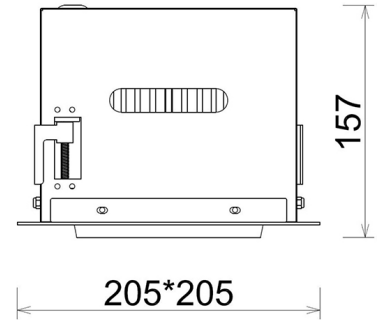

DOWNLIGHT CYGNUS Z1 930 35W 45° GREY PREMIUM WHITE ON/OFF

LED	COB
Barwa światła	3000 [K] PREMIUM WHITE
CRI	90
Strumień led chip	3911 [lm]
Strumień światła z oprawy	3128 [lm]
Zasilanie systemu	35 [W]
Wydajność oprawy oświetleniowej	89 [lm/W]
Kąt świecenia	45°
Sterowanie	ON/OFF
MacAdam	3 SDCM

Downlight LED

Oprawa typu downlight przeznaczona do montażu w sufitach podwieszanych. Obudowa oprawy została wykonana ze stopów aluminium. Dostępna jest w kolorze białym oraz czarnym. Na zamówienie istnieje możliwość lakierowania na dowolny kolor z palety RAL. Obudowa pozwala na regulację w dwóch płaszczyznach. Oprawa wyposażona jest w szklaną przysłonę. Dostępne odbłyśniki w kątach 15, 30, 45 i 60 stopni. Maksymalna moc lampy to 37W.

OPRAWA

Waga	2,05 [kg]
Ochronność IP , IK , klasa	IP 20, IK 3,
Kolor oprawy	BLACK
Rodzaj przesłony	Glass
Napięcie zasilania	220-240V 50-60Hz

Uwaga: Wszystkie dane są wartościami typowymi. Tolerancja pomiarów +/-10%. Funkcje systemu mogą ulec zmianie wraz z ulepszeniami produktu ze względu na postęp techniczny.

OPCJE

kolor oprawy do wyboru z palety RAL - na zapytanie, przesłona antyrefleksyjna "plaster miodu", możliwość sterowania mocą świecenia za pomocą systemu CASAMBI / DALI / PHASE CUT

Wygenerowano: 17.09.2024