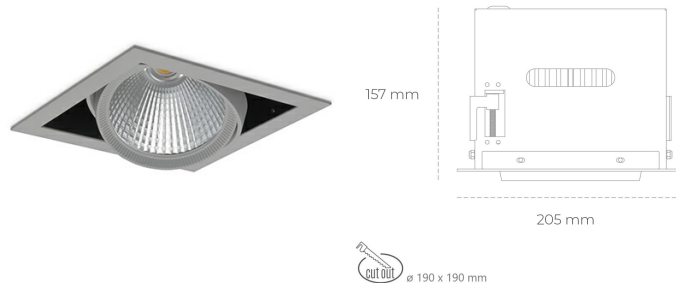

DOWNLIGHT CYGNUS Z1 930 31W 45° GREY PREMIUM WHITE ON/OFF

Kod produktu: N214-K0001-HE930-HA-H45-ZC03_800-S6-###

LED	COB
Barwa światła	3000 [K] PREMIUM WHITE
CRI	
Strumień led chip	90
Strumień światła z oprawy	3911 [lm]
Zasilanie systemu	3128 [lm]
Wydajność oprawy oświetleniowej	31 [W]
Kąt świecenia	101 [lm/W]
Sterowanie	45°
MacAdam	ON/OFF
	3 SDCM

Downlight LED

Oprawa typu downlight przeznaczona do montażu w sufitach podwieszanych. Obudowa oprawy została wykonana ze stopów aluminium. Dostępna jest w kolorze białym oraz czarnym. Na zamówienie istnieje możliwość lakierowania na dowolny kolor z palety RAL. Obudowa pozwala na regulację w dwóch płaszczyznach. Oprawa wyposażona jest w szklaną przysłonę. Dostępne odbłyśniki w kątach 15, 30, 45 i 60 stopni. Maksymalna moc lampy to 37W.

OPRAWA

Waga	2.05 [kg]
Ochronność IP , IK , klasa	IP 20, IK 3,
Kolor oprawy	GREY
Rodzaj przysłony	Glass
Napięcie zasilania	220-240V 50-60Hz

Uwaga: Wszystkie dane są wartościami typowymi. Tolerancja pomiarów +/-10%. Funkcje systemu mogą ulec zmianie wraz z ulepszeniami produktu ze względu na postęp techniczny.