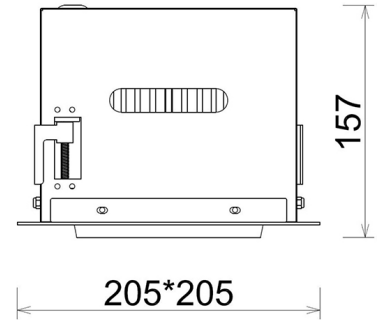

DOWNLIGHT CYGNUS Z1 930 21W 30° GREY PREMIUM WHITE ON/OFF

LED	COB
Barwa światła	3000 [K] PREMIUM WHITE
CRI	90
Strumień led chip	3143 [lm]
Strumień światła z oprawy	2514 [lm]
Zasilanie systemu	21 [W]
Wydajność oprawy oświetleniowej	120 [lm/W]
Kąt świecenia	30°
Sterowanie	ON/OFF
MacAdam	3 SDCM

Downlight LED

Oprawa typu downlight przeznaczona do montażu w sufitach podwieszanych. Obudowa oprawy została wykonana ze stopów aluminium. Dostępna jest w kolorze białym oraz czarnym. Na zamówienie istnieje możliwość lakierowania na dowolny kolor z palety RAL. Obudowa pozwala na regulację w dwóch płaszczyznach. Oprawa wyposażona jest w szklaną przysłonę. Dostępne odbłyśniki w kątach 15, 30, 45 i 60 stopni. Maksymalna moc lampy to 37W.

OPRAWA

Waga	2,05 [kg]
Ochronność IP , IK , klasa	IP 20, IK 3,
Kolor oprawy	BLACK
Rodzaj przesłony	Glass
Napięcie zasilania	220-240V 50-60Hz

Uwaga: Wszystkie dane są wartościami typowymi. Tolerancja pomiarów +/-10%. Funkcje systemu mogą ulec zmianie wraz z ulepszeniami produktu ze względu na postęp techniczny.

OPCJE

kolor oprawy do wyboru z palety RAL - na zapytanie, przesłona antyrefleksyjna "plaster miodu", możliwość sterowania mocą świecenia za pomocą systemu CASAMBI / DALI / PHASE CUT

Wygenerowano: 17.09.2024