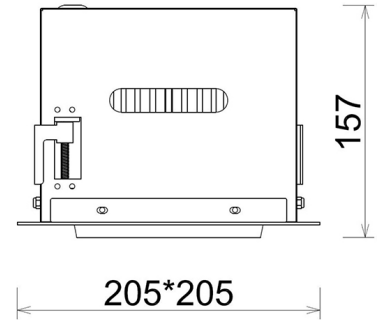

DOWNLIGHT CYGNUS Z1 957 35W 60° GREY SPECIAL ON/OFF

LED	COB
Barwa światła	5700 [K] SPECIAL
CRI	90
Strumień led chip	4374 [lm]
Strumień światła z oprawy	3499 [lm]
Zasilanie systemu	35 [W]
Wydajność oprawy oświetleniowej	100 [lm/W]
Kąt świecenia	60°
Sterowanie	ON/OFF
MacAdam	3 SDCM

Downlight LED

Oprawa typu downlight przeznaczona do montażu w sufitach podwieszanych. Obudowa oprawy została wykonana ze stopów aluminium. Dostępna jest w kolorze białym oraz czarnym. Na zamówienie istnieje możliwość lakierowania na dowolny kolor z palety RAL. Obudowa pozwala na regulację w dwóch płaszczyznach. Oprawa wyposażona jest w szklaną przysłonę. Dostępne odbłyśniki w kątach 15, 30, 45 i 60 stopni. Maksymalna moc lampy to 37W.

OPRAWA

Waga	2,05 [kg]
Ochronność IP , IK , klasa	IP 20, IK 3,
Kolor oprawy	BLACK
Rodzaj przesłony	Glass
Napięcie zasilania	220-240V 50-60Hz

Uwaga: Wszystkie dane są wartościami typowymi. Tolerancja pomiarów +/-10%. Funkcje systemu mogą ulec zmianie wraz z ulepszeniami produktu ze względu na postęp techniczny.

OPCJE

kolor oprawy do wyboru z palety RAL - na zapytanie, przesłona antyodbleniowa "plaster miodu", możliwość sterowania mocą świecenia za pomocą systemu CASAMBI / DALI / PHASE CUT

Wygenerowano: 17.09.2024